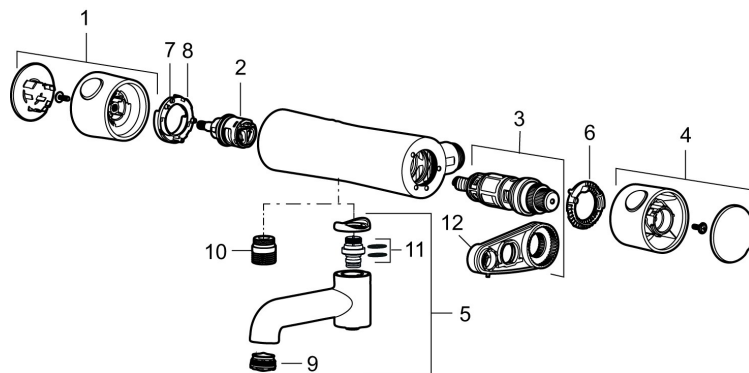

PRODUKTBESKRIVNING

MORA ONE duschblandare

Mora One är en serie blandare som på ett stillsamt och elegant sätt berättar om användbarhet, skönhet och hållbarhet. Mora One hämtar inspiration från Mora Armaturers 90-åriga historia men är designad för ett modernt hem. Thomas Sandell, arkitekt och designer, har i utvecklandet av Mora One bland annat inspirerats av en klassisk gårdspump. Mora One har i likhet med gårdspumpen en konisk kropp och skarpa övergångar till de plana ytorna. Mora One har avancerad och beprövad teknik. Blandarna bidrar till en mer hållbar värld genom att spara så mycket vatten och energi som möjligt utan att tumma på komforten.

Art.nr: 261100

RSK: 8351098

Reservdelslista

NR.	ART.NR	RSK	BESKRIVNING
1	409553.AE	8218895	Mängdvred, komplett, krom
2	707977.AE		Keramiskt överstycke
3	409355.AE	8345136	Reglerpaket, komplett med serviceverktyg
4	409554.AE	8218896	Temperaturvred, komplett, krom
5	409556	8314145	Utloppspip för ombyggnad av duschblandare
6	209559.AE		Skållningsskyddsring
7	707900.AE		Stoppring, standard
8	707901.AE		Stoppring, reversibelt
9	409566.AE	8281450	Strålsamlare M24 utv., 20–24 l/min vid 3 bar
10	409659.AE	8187025	Utloppsnippel M18x1xG1/2
11	209519.AE	8938340	O-ringar
12	891096.AE	8345921	Serviceverktyg