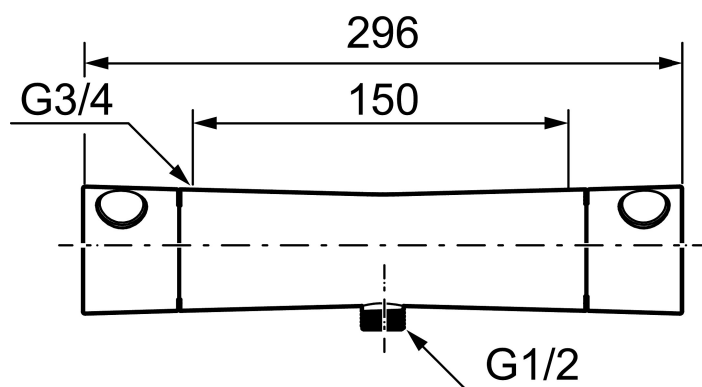

## MORA ONE duschblandare

Mora One är en serie blandare som på ett stillsamt och elegant sätt berättar om användbarhet, skönhet och hållbarhet. Mora One hämtar inspiration från Mora Armators 90-åriga historia men är designad för ett modernt hem. Thomas Sandell, arkitekt och designer, har i utvecklandet av Mora One bland annat inspirerats av en klassisk gårdspump. Mora One har i likhet med gårdspumpen en konisk kropp och skarpa övergångar till de plana ytorna. Mora One har avancerad och beprövad teknik. Blandarna bidrar till en mer hållbar värld genom att spara så mycket vatten och energi som möjligt utan att tumma på komforten.

Art.nr: 261100 RSK: 8351098

Utförande: Krom, 150 c/c

### Unika egenskaper

Skyddsmodul 

- **OBS! 150 c/c**
- Duschanslutning ned
- Tryckbalanserad termostatsats
- Säkerhetsspärr 38°
- Eco-stopp
- Utspång med väggbricka 80 mm
- Ansl. inv. G3/4
- Återströmningsskydd enligt EU-standard SS-EN 1717