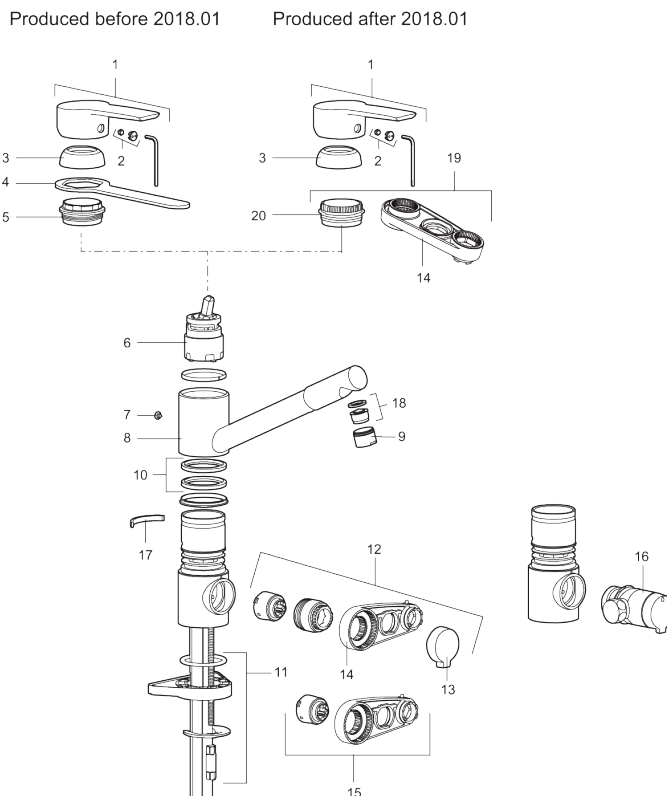

Art.no.: 245031 NRF-nummer: 4290179 Flow 3 bar: 9,8 l/m
Utførende: Krom

Unike funksjoner

Tilbakeslagssikring

- Mykstengende
- ESS (Energisparesystem)
- Vannmengdebegrenser og temperatursperre
- Mora Eco vannbesparende strålesamler
- Svingbar tut med sperre 110°
- Strålen er vridbar sideveis
- Avstengning for maskin Kv, omstillbar til Vv
- Fleksible Soft PEX®-rør med 3/8" mutter
- For hull i benk Ø34-37 mm

PRODUKTBESKRIVNING

MORA CERA K2 kjøkkenbatteri

Mora Cera - et opplagt valg hvis du er ute etter et produkt som er robust, energieffektivt og med mange smarte funksjoner. Design og funksjon er utformet slik at kranen er ekstra brukervennlig, den passer derfor til hele familien. Innebygde energisparefunksjoner som sparer vann og energi har positiv effekt på miljøet.

Art.no.: 245031

NRF-nummer: 4290179

Reservedelsliste

NR.	ART. NO.	NRF-NUMMER	BESKRIVELSE
1	409600.AE		Spak, komplett
2	409392.AE	4294123	Merkeplugg og skrue
3	409391.AE	4294122	Dekkhylse, krom
4	891099.AE		Nøkkel
5	409610.AE		Innsatsmutter
6	409403.AE		Innsats ESS, inkl. serviceverktøy
7	409611.AE		Stoppskrue
8	409685		Utløpstut med strålesamler
9	131417.AE		Hylse for strålesamler, M24 utv. 17 mm
10	409612.AE		Tetningsringer par

NR.	ART. NO.	NRF-NUMMER	BESKRIVELSE
11	409457.AE		Monteringstilbehør (batteri u/avst)
11	409458.AE		Monteringstilbehør (batteri m/avst)
12	409104.AE	4294112	Avstengningsventil komplett, m/verktøy
13	409400.AE	4294128	Vrider, krom (standard)
14	891096.AE	4294142	Serviceverktøy
15	209504.AE	4294306	Vaskemaskininnsats m/verktøy
16	409399.AE		Ombygningssett, Maskinuttak G1/2 over benk
17	209558.AE	4294086	Sperrebøyle f/ fast tut og svingbarhet 30-90°
18	131398.AE		Innsats strålesamler, 9–11 l/min ved 3 bar
19	409393.AE	4294124	Innsatsmutter inkl serviceverktøy
20	439060.AE		Innsatsmutter