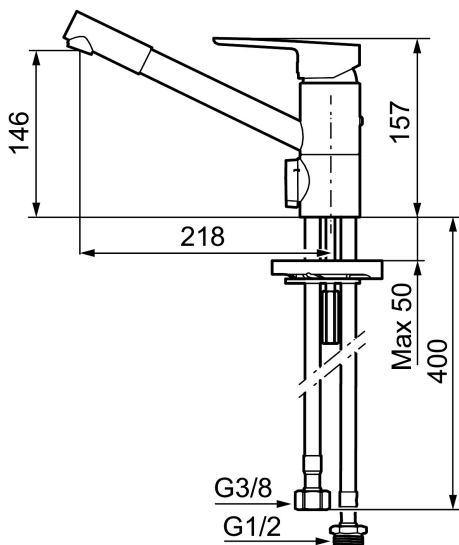

Art.no.: 245031 NRF-nummer: 4290179 Flow 3 bar: 9,8 l/m
Utførende: Krom

Unike funksjoner

Tilbakeslagssikring

- Mykstengende
- ESS (Energisparesystem)
- Vannmengdebegrenser og temperatursperre
- Mora Eco vannbesparende strålesamler
- Svingbar tut med sperre 110°
- Strålen er vridbar sideveis
- Avstengning for maskin Kv, omstillbar til Vv
- Fleksible Soft PEX®-rør med 3/8" mutter
- For hull i benk Ø34-37 mm

Art.no.: 245031

NRF-nummer: 4290179

Reservedelsliste

NR.	ART. NO.	NRF-NUMMER	BESKRIVELSE
1	409600.AE		Spak, komplett
2	409392.AE	4294123	Merkeplugg og skrue
3	409391.AE	4294122	Dekkhylse, krom
4	891099.AE		Nøkkel
5	409610.AE		Innsatsmutter
6	409403.AE		Innsats ESS, inkl. serviceverktøy
7	409611.AE		Stoppskrue
8	409685		Utløpstut med strålesamler
9	131417.AE		Hylse for strålesamler, M24 utv. 17 mm
10	409612.AE		Tetningsringer par

NR.	ART. NO.	NRF-NUMMER	BESKRIVELSE
11	409457.AE		Monteringstilbehør (batteri u/avst)
11	409458.AE		Monteringstilbehør (batteri m/avst)
12	409104.AE	4294112	Avstengningsventil komplett, m/verktøy
13	409400.AE	4294128	Vrider, krom (standard)
14	891096.AE	4294142	Serviceverktøy
15	209504.AE	4294306	Vaskemaskininnsats m/verktøy
16	409399.AE		Ombygningssett, Maskinuttak G1/2 over benk
17	209558.AE	4294086	Sperrebøyle f/ fast tut og svingbarhet 30-90°
18	131398.AE		Innsats strålesamler, 9–11 l/min ved 3 bar
19	409393.AE	4294124	Innsatsmutter inkl serviceverktøy
20	439060.AE		Innsatsmutter