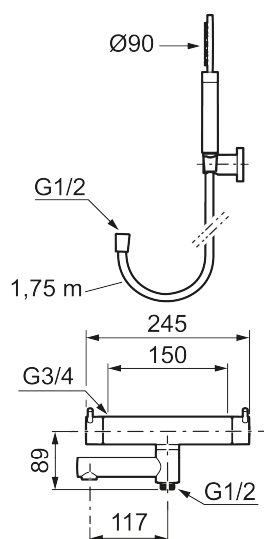

MORA INXX II badekarbatteri

Med den elegante holdbare nyansen børstet messing og hånddusjens store, runde munnstykke skaper kranen en estetisk følelse, samtidig som den gir forutsetninger for et avslappende bad. INXX II er serien som tilbyr en vannopplevelse i verdensklasse i form av en jevn temperatur, høy komfort og et sterkt vern mot skålding. Blandebatteriet er testet og godkjent ut fra gjeldende byggeregler og det er energieffektivt, noe som innebærer at man får et lavere vann- og energiforbruk uten å gi avkall på komforten.

Om serien

INXX II er en elegant og tidløs serie i en palett av nøye utvalgte nyanser. Kombinasjonen av høy kvalitet, stilren design og herlig komfort gjør den til den ultimate serien.

Art.no.: 270100.62 **NRF-nummer:** 4290417 **Flow 3 bar:** 20,0 l/m
Utførende: Børstet messing PVD

- Med hånddusj, hånddusjholder og metallslange 1,75 m, PVC/BPA-fri innerslange
- Trykk- og termostatstyrt
- Svingbar utløpstut som vender kar/dusj
- Med reversibel overdel
- Sperreknapp 38°C
- Eco mengdeknapp
- Med tilbakeslagsventiler etter standard EN 1717
- OBS! Dekkskiver og anslutningskupper bestilles separat