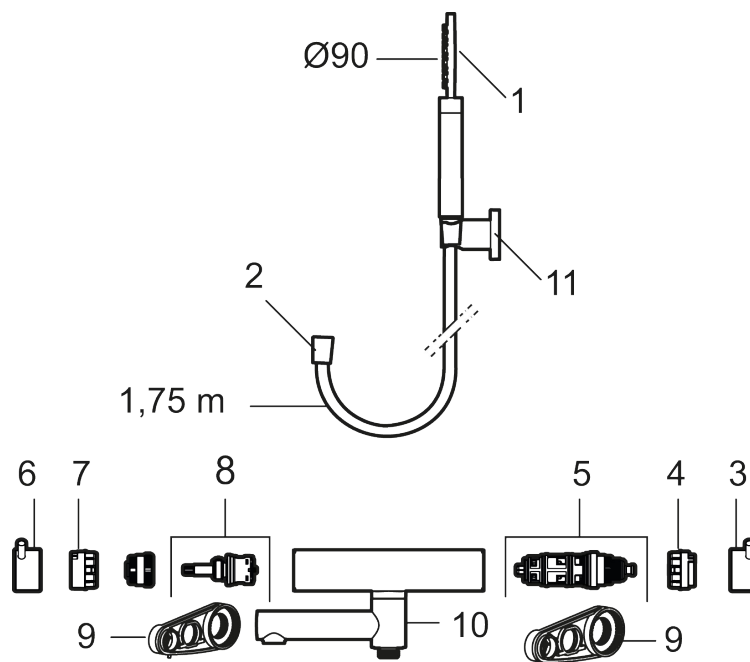

PRODUKTBESKRIVNING

MORA INXX II badekarbatteri

Med den elegante holdbare nyansen børstet messing og hånddusjens store, runde munnstykke skaper kranen en estetisk følelse, samtidig som den gir forutsetninger for et avslappende bad. INXX II er serien som tilbyr en vannopplevelse i verdensklasse i form av en jevn temperatur, høy komfort og et sterkt vern mot skålding. Blandebatteriet er testet og godkjent ut fra gjeldende byggeregler og det er energieffektivt, noe som innebærer at man får et lavere vann- og energiforbruk uten å gi avkall på komforten.

Om serien

INXX II er en elegant og tidløs serie i en palett av nøye utvalgte nyanser. Kombinasjonen av høy kvalitet, stilren design og herlig komfort gjør den til den ultimate serien.

Art.no.: 270100.62

NRF-nummer: 4290417

Reservedelsliste

NR.	ART. NO.	NRF-NUMMER	BESKRIVELSE
1	209575	4295032	Hånddusj, krom
1	209575.12	4295033	Hånddusj, matt sort
1	209575.22	4295034	Hånddusj, matt hvit
1	209575.44	4295035	Hånddusj, matt grå
1	209575.60	4295036	Hånddusj, polert messing PVD
1	209575.62	4295037	Hånddusj, børstet messing PVD
2	131170.AE	4295045	Dusjslange 1,75 m, krom