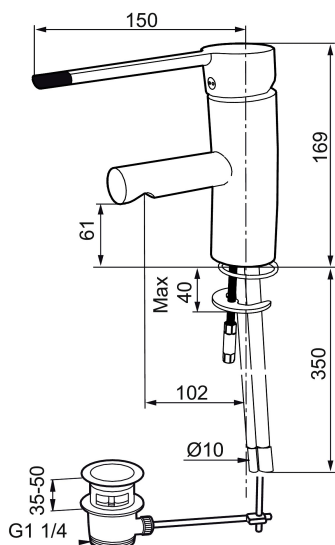

MORA MMIX B5 care tvättställsblandare

Mora MMIX kombinerar en formskön och ergonomisk design med en energieffektiv insida. Designen präglas av en smekamt böljande geometri och förmedlar en tidlös och sammanhängande stil över hela serien. Vårt unika miljökoncept EcoSafe™ ligger till grund för utvecklingsarbetet och bidrar till låg energiförbrukning och långsiktig miljöhänsyn.

Art.nr: 733060.CA RSK: 8318161 Flöde 3 bar: 5,0 l/min
Utförande: Krom

Unika egenskaper

Skyddsmodul

- Med lyftventil
- ESS (energisparsystem)
- Mjukstängning med keramisk tätning
- Omställbar flödesbegränsning och temperaturspär
- Eco (energi- och vattenbesparande konstantflödesstrålsamlare, 5 l/min vid 2–6 bar)
- Flexibla anslutningsrör i metallomspunnen Soft PEX®
- Godkänd av reumatikerförbundet
- Lead Free (blyfri)
- Hålmått Ø33,5-37 mm