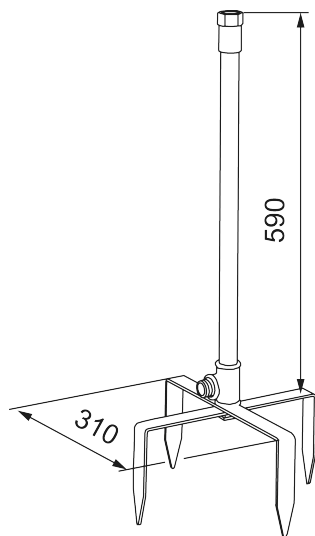

Unike funksjoner

Fot for utedusj

Art.no.: 400028

Utførende: Sort

- Fot inkludert underdel med stødige spyd som gjør den vegghengte utedusjen til en frittstående modell.
- Trykkes lett ned i grunnen som gjør at du også kan flytte den rundt i hagen din.