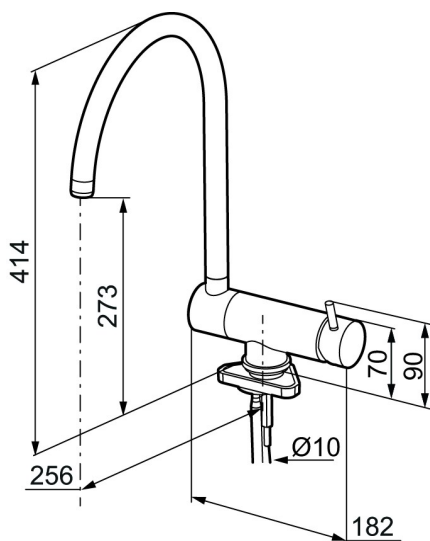

MORA IZZY turnie Spültisch-Einhebelmischer

Die Mora Izzy Turnie bietet eine neue, beeindruckende Funktion:

Der hohe Auslauf kann umgeklappt werden. Damit bietet sich eine völlig neue Perspektive bei der Küchenplanung: Einer Positionierung der Spüle vor dem Fenster steht buchstäblich nichts mehr im Wege.

Artikel-Nr.: 703046 Flow 3 bar: 12,1 l/m

Ausführung: Chrom

Unique characteristics

Backflow protection unit type

- ESS (Energie-Spar-System)
- mit umklappbarem Schwenkauslauf zur Montage vor Fenstern
- Lochdurchmesser Ø28-35mm
- Zubehör: Zur Montage auf Edelstahlspüle MA 409349.AE (nicht enthalten)