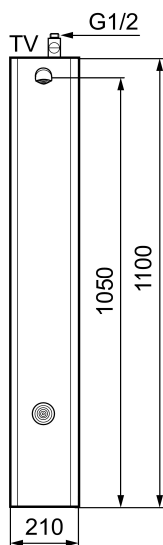

## MORA tronic duschpanel för tempererat vatten

Art.nr: 720121 RSK: 8126108

Utförande: Batteridrift, inkl. batteri

- Ersatt av FM Mattsson RSK 825 58 24 (FMM 9500-0000), RSK 825 58 25 (FMM 9500-0100)
- BATTERIDRIFT, 1 st 9V batteri (ingår)
- Kan byggas om till nät drift
- Med flödesbegränsare 12 l/min
- Aktiveras med touchknapp
- Programmerbar touchknapp 10-60 s
- Med avstängningsventil för inkommande vatten
- Duschstrålen kan vinklas +/- 5°
- Inkl. magnetventil
- Inkl. kulventil och filter
- Rostfritt utförande
- Enkel service kan utföras från utsidan
- Utsprång från vägg till centrum på duschsil 122 mm