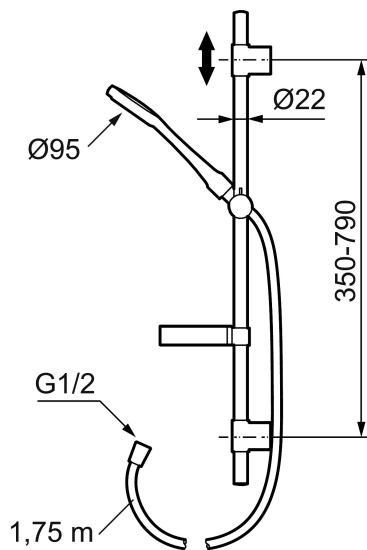

## Mora Cera S5 Duschset

Ein Badezimmer ist ein Platz der Entspannung. Mit MoraCera kombinieren Sie Entspannung mit Sicherheit und Energieeinsparung ohne Comforteinbuße.

**Artikel-Nr.:** 130316 **Flow 3 bar:** 10,0 l/m

**Ausführung:** Chrom, komfortstrahl bei 6 l/min, max. durchfluss 10 l/min

- Schlauchlänge 1750 mm, Metall
- Höhenverstellbar zur Anpassung an vorhandene Bohrlöcher
- Mit Antikalk-System "Easy-Clean"
- Luftbeimischung bietet einen komfortstrahl bei 6 l/min

## Ersatzteilliste

NO.	ART.NR	AUSFÜHRUNG
	139912.AE	Distanzring Ø18, Ø20 und Ø22 mm für Seifenschale 409416
1	209555	Duschkopf 150 mm
2	130370	Handbrause
3	409418.AE	Gleiter, chrom
4	130363.AE	Gleiter zu Set S5
5	139835.AE	Duschschlauch 1750 mm, chrom
6	409416	Seifenschale
7	409422	Duschumsteller, komplett
8	409430.AE	Umsteller (ohne Handrad)
9	409417.AA	Einsatz für Umsteller
10	639173.AE	Gasket, (2 pcs)
11	139906.AE	Duschrohrklammer 20 mm
12	209549.AE	Anschlussrohr
13	209548.AE	unteres Rohr
14	209550.AE	oberes Rohr

NO.	ART.NR	AUSFÜHRUNG
15	409425.AE	Tüte mit Kleinteilen für Mora Shower System
16	409443.AE	Griff für Umsteller
17	209291.AE	Übergangsstück G1/2 - M18x1
18	139812.AE	Stoppschraube M5x20
19	309246.AE	O-Ring (13,1 x 1,6)
20	609029.AE	O-Ring (16,1 x 1,6)