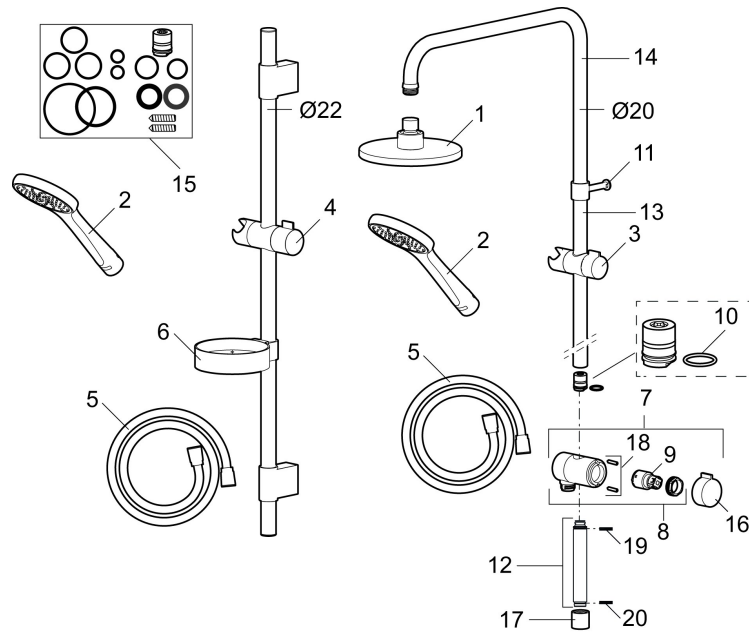

**Ausführung:** Chrom, komfortstrahl bei 6 l/min, max. durchfluss 10 l/min

- Schlauchlänge 1750 mm, Metall
- Höhenverstellbar zur Anpassung an vorhandene Bohrlöcher
- Mit Antikalk-System "Easy-Clean"
- Luftbeimischung bietet einen komfortstrahl bei 6 l/min

## Ersatzteilliste

NO.	ART.NR	AUSFÜHRUNG
	139912.AE	Distanzring Ø18, Ø20 und Ø22 mm für Seifenschale 409416
1	209555	Duschkopf 150 mm
2	130370	Handbrause
3	409418.AE	Gleiter, chrom
4	130363.AE	Gleiter zu Set S5
5	139835.AE	Duschschlauch 1750 mm, chrom
6	409416	Seifenschale
7	409422	Duschumsteller, komplett
8	409430.AE	Umsteller (ohne Handrad)
9	409417.AA	Einsatz für Umsteller
10	639173.AE	Gasket, (2 pcs)
11	139906.AE	Duschrohrklammer 20 mm
12	209549.AE	Anschlussrohr
13	209548.AE	unteres Rohr
14	209550.AE	oberes Rohr

NO.	ART.NR	AUSFÜHRUNG
15	409425.AE	Tüte mit Kleinteilen für Mora Shower System
16	409443.AE	Griff für Umsteller
17	209291.AE	Übergangsstück G1/2 - M18x1
18	139812.AE	Stoppschraube M5x20
19	309246.AE	O-Ring (13,1 x 1,6)
20	609029.AE	O-Ring (16,1 x 1,6)