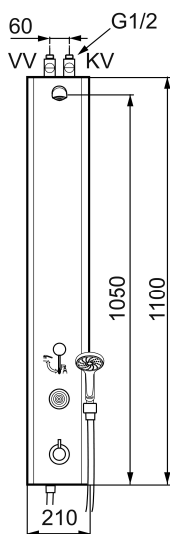

Unika egenskaper

MORA tronic duschpanel med termostatblandare

Art.nr: 720243 RSK: 8126281

Utförande: Batteridrift, inkl. batteri

- Ersatt av FM Mattsson RSK 825 58 29 (FMM 9507-6000), RSK 825 58 30 (FMM 9507-6100)
- Med legionellagenomspolning, tillåter manuell genomspolning med hetvatten, mot legionella
- Med handdusch och slang
- BATTERIDRIFT, 1 st 9V batteri (ingår)
- Kan byggas om till nät drift
- Med flödesbegränsare 12 l/min
- Aktiveras med touchknapp
- Programmerbar touchknapp 10-60 s
- Med avstängningsventil för inkommande vatten
- Duschstrålen kan vinklas +/- 5°
- Inkl. magnetventil
- Inkl. kulventil och filter
- Rostfritt utförande
- Enkel service kan utföras från utsidan
- Utsprång från vägg till centrum på duschsil 122 mm