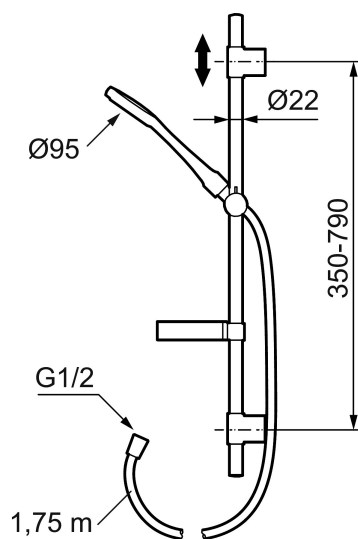

Unikke egenskaber

Komplet brusersæt, Mora Cera S5

Et badeværelse er et sted for afkobling, nydelse og nyttiggørelse, så fyld det med den rette stemning. Spar energi uden at anstrenge dig, beskyt dig i mod temperaturudsving og und dig selv et ekstra lang bad uden at få dårlig samvittighed. Mora Cera fylder dit badeværelse med kvalitet på mange måder.

Artikel-nummer: 130317 VVS: 737554364

Beskrivelse: Krom, Max 6 l/min

- Easy Clean.
- Med sæbeskål.
- Flexible rørholdere med skjulte skruehuller, der kan genbruge eksisterende huller i væggen.
- 1750 mm slange i metal med PVC og BPA fri slange indvendig.
- Slangen opfylder EN 1113.
- Med luftindblanding, der giver max. 6 l/min.