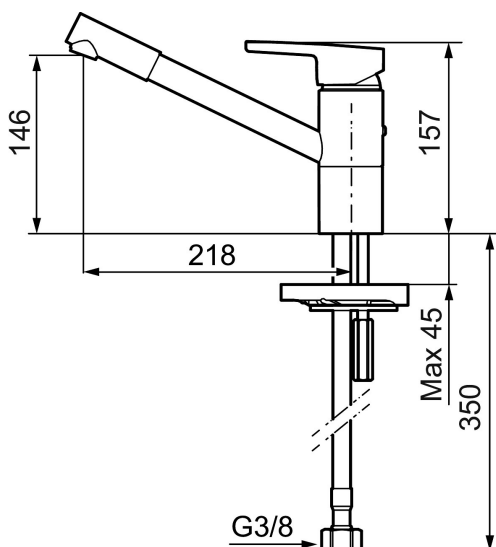

MORA MMIX K2 kjøkkenbatteri

Mora MMIX kombinerer en formfin og ergonomisk design med en energieffektiv innside. Designen preges av en kjølelt bølgende geometri og formidler en tidløs og sammenhengende stil i hele serien. Vårt unike miljøkonsept EcoSafe™ ligger til grunn for utviklingsarbeidet og bidrar til lavt energiforbruk og langsiktige miljøhensyn.

Art.no.: 732201.TT

Utførende: Krom, Turbo Jet

Unike funksjoner

Tilbakeslagssikring

- Mykstengende
- ESS (Energisparesystem)
- Vannmengdebegrenser og temperatursperre
- Mora Eco vannbesparende strålesamler
- Svingbar tut med sperre 110°
- Strålen er vridbar sideveis
- Fleksible Soft PEX®-rør med 3/8" mutter
- Godkjent av svenske reumatikerforbundet
- Lead Free (blyfri)
- For hull i benk Ø34-37 mm
- Turbo Jet: Fjærbelastet spak over halv mengde