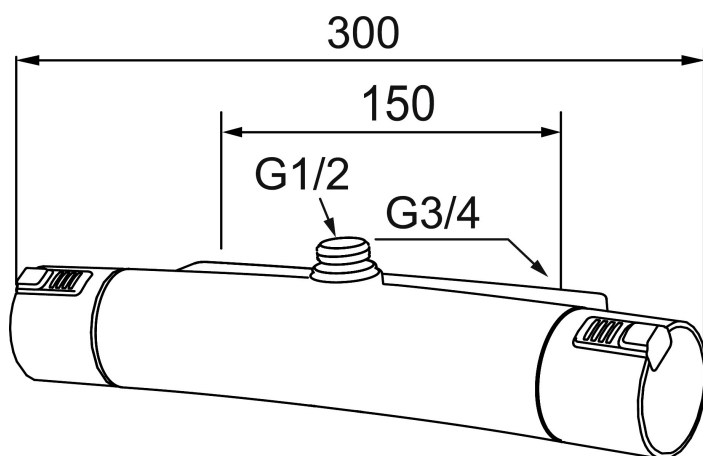

Mora MMIX T5 dusjbatteri

Mora MMIX kombinerer en formfin og ergonomisk design med en energieffektiv innside. Designen preges av en kjæleent bølgende geometri og formidler en tidløs og sammenhengende stil i hele serien. Vårt unike miljøkonsept EcoSafe™ ligger til grunn for utviklingsarbeidet og bidrar til lavt energiforbruk og langsiktige miljøhensyn.

Art.no.: 731150.0011 NRF-nummer: 4290269

Utførende: Krom/Sort

Unike funksjoner

Tilbakeslagssikring

- Trykk- og termostatstyrt
- Dusjanslutning opp
- Sperreknapp 38°C
- Eco mengdeknapp
- Lead Free (blyfri)
- Med tilbakeslagsventiler etter standard EN 1717