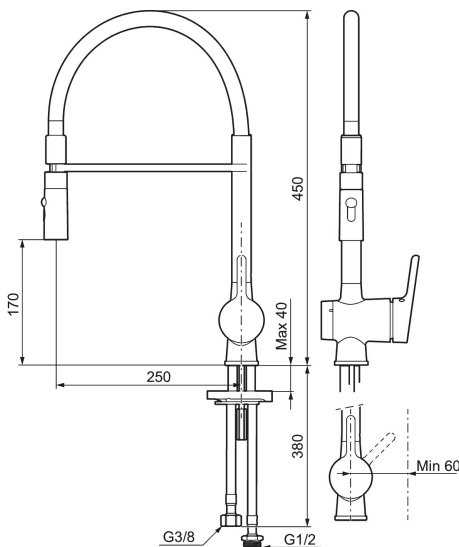

## MORA ONE miniprofi kjøkkenbatteri

Mora One er en serie blandebatterier som på en stilfull og elegant måte forteller om brukervennlighet, skjønnhet og holdbarhet. Mora One henter inspirasjon fra Mora Armatur sin 90-årige historie, men er designet for et moderne hjem. Thomas Sandell, arkitekt og designer, har designet Mora One, den er blant annet inspirert av den klassiske gårdspumpen. Mora One har i likhet med gårdspumpen et konisk kropp og skarpe overganger til de flate overflater. Mora One har avanserte og utprøvd teknologi. Blandebatteriene bidrar til en mer bærekraftig verden ved å spare så mye vann og energi som mulig uten at det går ut over komforten.

Art.no.: 262091.0024 NRF-nummer: 4290432

Utførende: Krom, brun slange

### Unike funksjoner

- Mykstengende
- Vannmengdebegrener og temperatursperre
- Mora Eco vannbesparende strålesamler
- Svingbar tut sperre 60°, 85°, 110° eller 360°
- 2-strålig ,konsentrert strålebilde og hånddusj
- Med tilbakeslagsventil etter standard EN 1717
- Avstengning for maskin Kv, omstillbar til Vv
- Fleksible Soft PEX®-rør med 3/8" mutter
- For hull i benk Ø34-37 mm