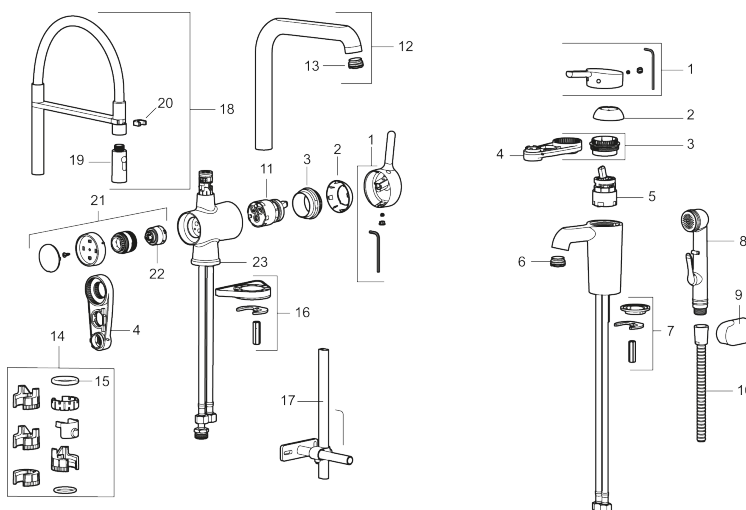

Art.no.: 262091.0024 NRF-nummer: 4290432

Utførende: Krom, brun slange

### Unike funksjoner

- Mykstengende
- Vannmengdebegrener og temperatursperre
- Mora Eco vannbesparende strålesamler
- Svingbar tut sperre 60°, 85°, 110° eller 360°
- 2-strålig ,konsentrert strålebilde og hånddusj
- Med tilbakeslagsventil etter standard EN 1717
- Avstengning for maskin Kv, omstillbar til Vv
- Fleksible Soft PEX®-rør med 3/8" mutter
- For hull i benk Ø34-37 mm

## Reservedelsliste

NR.	ART. NO.	NRF-NUMMER	BESKRIVELSE
1	409560.AE	4290632	Spak, komplett
2	409580.AE	4290639	Dekkhylse
3	409570.AE	4290638	Innsatsmutter inkl serviceverktøy
4	891096.AE	4294142	Serviceverktøy
5	409403.AE		Innsats ESS, inkl. serviceverktøy
5	409405.AE		Innsats ESS, inkl nøkkel ,Turbo Jet
6	409565.AE	4290637	Strålesamler M24 utv., 5 l/min ved 2–6 bar
7	409387.AE	4294118	Monteringstilbehør for servantbatterier
8	S600206	4305294	Selvstengende hånddusj, krom
9	130732.AE	4294741	Hånddusjholder, Krom
10	S600207		Høytrykkslange, lengde 1,5 m, krom