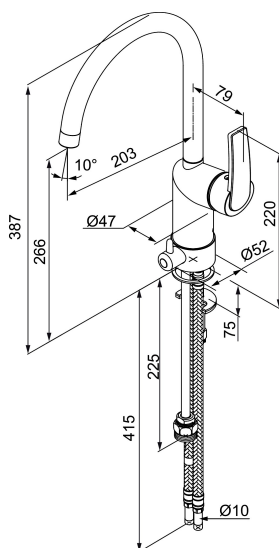

Mora NYXX K5 keittiöhana pk-venttiilein

Mora NYXX on uusi hanasarja, jonka suunnittelussa on tarkkaan huomioitu sekä design että korkea laatu ja toiminnallisuus. Muotoilussa yhdistyy sekä pyöreät että suorat linjat ja siksi Mora NYXX sopii moderniin kotiin. Valikoimissamme on useita malleja niin keittiöön kuin kylpyhuoneeseenkin.

Tuote-nro: 762150.0011 **LVI:** 6261218

Kuvaus: Kromi/musta

Ainutlaatuiset ominaisuudet

- Lämpötilan ja vesimäärän esisäätö
- Eco-poresuutin
- Joustavat Soft PEX[®]-liitosletkut
- Kääntyvä juoksuputki 120°, rajoitus 60° saatavilla
- Asennusreikä Ø34-37 mm
- Ääniluokka 1