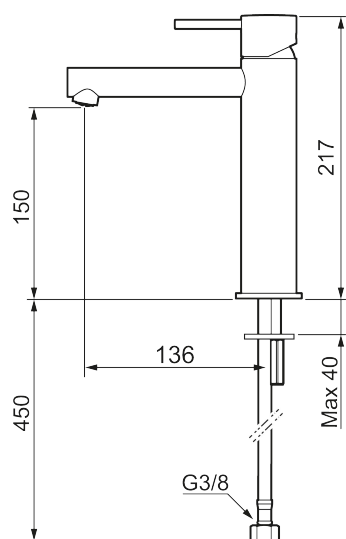

Unike funksjoner

Tilbakeslagssikring

MORA INXX II sharp, medium servantbatteri

INXX II servantkran finnes i tre ulike høyder der medium er en mellomhøy kran som passer til større håndfat. Med en holdbar mattsvart nyanse og servantkranens rette karakter med lang tut og lutende munnstykke – gjør INXX II sharp både pen og bekvem å bruke. Blandebatteriet er testet og godkjent ut fra gjeldende byggeregler og det er energieffektivt, noe som innebærer at man får et lavere vann- og energiforbruk uten å gi avkall på komforten. Bunnventil finnes som tilbehør i samme nyanse.

Om serien

INXX II er en elegant og tidløs serie i en palett av nøyte utvalgte nyanser. Kombinasjonen av høy kvalitet, stilren design og herlig komfort gjør den til den ultimate serien.

Art.no.:	NRF-nummer:	Flow 3 bar: 4,5
273013.12CA	4290463	l/m
Utførende: Matt sort		

- Vannmengdebegrenser og temperatursperre
- Fleksible Soft PEX®-rør med 3/8" mutter