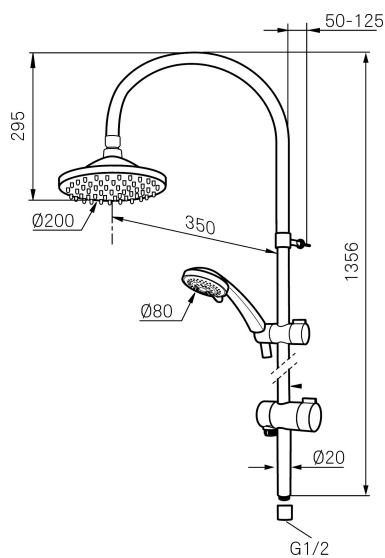

Mora Cera Shower System S2

Artikel-Nr.: 130002

Ausführung: Chrom

- **Ausgelaufen 2013-10**
- Umsteller mit keramischem Oberteil
- verchromter Duschschauch 1.750 mm
- mit Antikalk-System "Easy-Clean"
- kürzbares Duschröhr
- ECO - Wassersparende Handdusche 9 l/min, Kopfbrause 12 l/min.
- Verstellbarer Strahl: 1. Normal, 2. Kombi Plus. 3. Puls Massage

Unique characteristics

PRODUCT DESCRIPTION

Mora Cera Shower System S2

Artikel-Nr.: 130002

Ersatzteilliste

NO.	ART.NR	AUSFÜHRUNG
1	209555	Duschkopf 150 mm
2	130370	Handbrause
3	409418.AE	Gleiter, chrom
4	139898.AE	Gleiter, chrom
5	139835.AE	Duschschlauch 1750 mm, chrom
6	130908.AE	Seifenschale für 18 mm Rohr
7	409422	Duschumsteller, komplett
8	409430.AE	Umsteller (ohne Handrad)
9	409417.AA	Einsatz für Umsteller
10	639173.AE	Gasket, (2 pcs)
11	139906.AE	Duschrohrklammer 20 mm
12	209549.AE	Anschlussrohr
13	209548.AE	unteres Rohr
14	209550.AE	oberes Rohr
15	409425.AE	Tüte mit Kleinteilen für Mora Shower System
16	409443.AE	Griff für Umsteller
17	209291.AE	Übergangsstück G1/2 - M18x1
18	139812.AE	Stopschraube M5x20

NO.	ART.NR	AUSFÜHRUNG
19	309246.AE	O-Ring (13,1 x 1,6)
20	609029.AE	O-Ring (16,1 x 1,6)