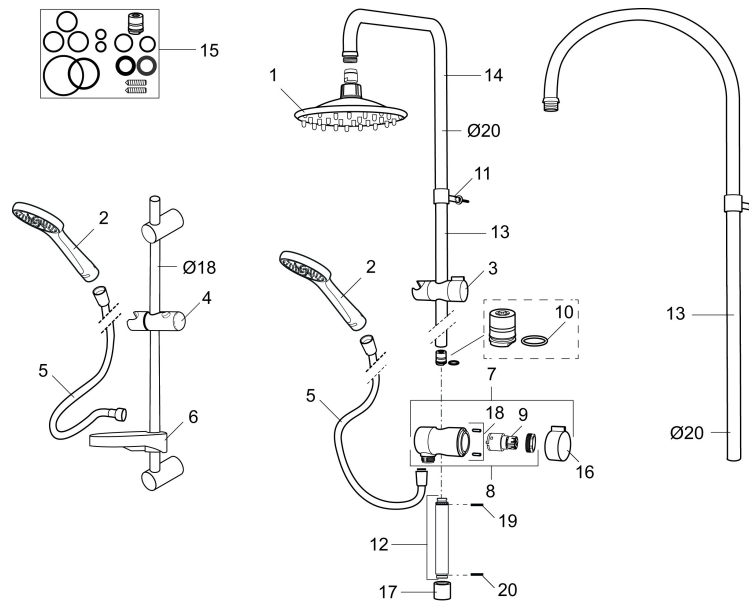

Mora Cera Shower System S2

Artikel-Nr.: 130002

Ausführung: Chrom

- **Ausgelaufen 2013-10**
- Umsteller mit keramischem Oberteil
- verchromter Duschschauch 1.750 mm
- mit Antikalk-System "Easy-Clean"
- kürzbares Duschröhr
- ECO - Wassersparende Handdusche 9 l/min, Kopfbrause 12 l/min.
- Verstellbarer Strahl: 1. Normal, 2. Kombi Plus. 3. Puls Massage

Unique characteristics

PRODUCT DESCRIPTION

Mora Cera Shower System S2

Artikel-Nr.: 130002

Ersatzteilliste

NO.	ART.NR	AUSFÜHRUNG
1	209555	Duschkopf 150 mm
2	130370	Handbrause
3	409418.AE	Gleiter, chrom
4	139898.AE	Gleiter, chrom
5	139835.AE	Duschschlauch 1750 mm, chrom
6	130908.AE	Seifenschale für 18 mm Rohr
7	409422	Duschumsteller, komplett
8	409430.AE	Umsteller (ohne Handrad)
9	409417.AA	Einsatz für Umsteller
10	639173.AE	Gasket, (2 pcs)
11	139906.AE	Duschrohrklammer 20 mm
12	209549.AE	Anschlussrohr
13	209548.AE	unteres Rohr
14	209550.AE	oberes Rohr
15	409425.AE	Tüte mit Kleinteilen für Mora Shower System
16	409443.AE	Griff für Umsteller
17	209291.AE	Übergangsstück G1/2 - M18x1
18	139812.AE	Stopschraube M5x20

NO.	ART.NR	AUSFÜHRUNG
19	309246.AE	O-Ring (13,1 x 1,6)
20	609029.AE	O-Ring (16,1 x 1,6)