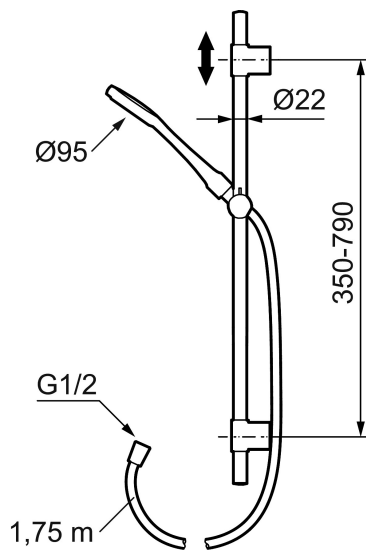

Ainutlaatuiset ominaisuudet

Mora Cera S5 käsisuihkusetti

Kylpyhuone on paikka rentoutumiselle, nautinnolle ja palautumiselle. Joten täytä se tunteella. Säästä energiaa rasittamatta itseäsi, suojaudu lämpötilavaihteluilta, suo itsellesi tavallista pidempi suihku hyvillä mielin. Mora Cera täyttää kylpyhuoneesi laatuajalla monella tapaa.

Tuote-nro: 130318 **LVI:** 6561069 **Flow 3 bar:** 10,0 l/m

Kuvaus: Kromattu

- Kromattu suihkuletku 1750 mm
- Suihkutangossa säädettävä asennusväli
- Helposti puhdistettava "Easy-Clean" suihkusiivilä
- Valinnainen ilmansekoitus-toiminto
- Ilmansekoitus saa suihkun tuntumaan runsaammalta jo 6 l/min - max virtaama 10 l/min
- Muovipakkaus