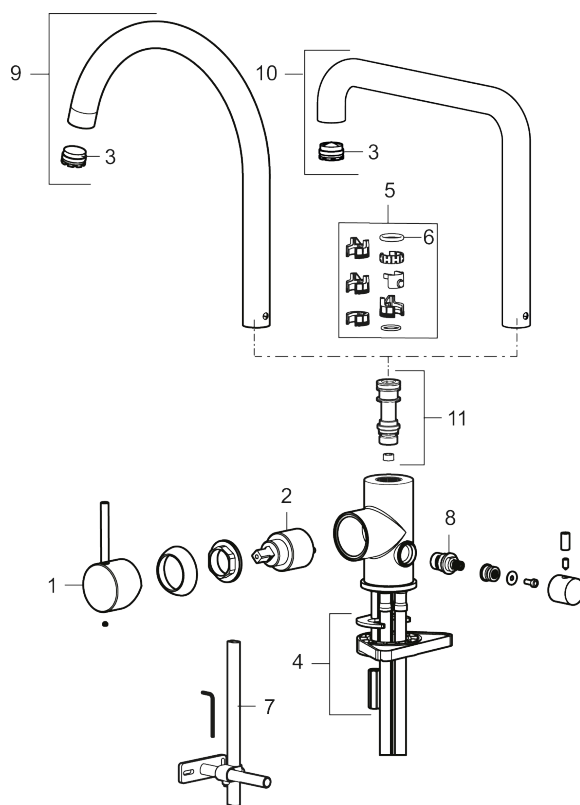

PRODUKTBESKRIVNING

MORA INXX II sharp

Med den elegante holdbare nyansen børstet nikkel og kjøkkenkranens sterke karakter tar INXX II sharp på en moderne og stilren måte en sentral plass på kjøkkenet. Blandebatteriet er testet og godkjent ut fra gjeldende byggeregler og det er energieffektivt, noe som innebærer at man får et lavere vann- og energiforbruk uten å gi avkall på komforten.

Om serien

INXX II er en elegant og tidløs serie i en palett av nøyre utvalgte nyanser. Kombinasjonen av høy kvalitet, stilren design og herlig komfort gjør den til den ultimate serien.

Art.no.: 272071.76CA

NRF-nummer: 4290515

Reservedelsliste

NR.	ART. NO.	NRF-NUMMER	BESKRIVELSE
1	409700.AE	4295005	Spak, komplett, krom
1	409700.12AE	4294998	Spak, komplett, matt sort
1	409700.22AE	4294999	Spak, komplett, matt hvit
1	409700.44AE	4295001	Spak, komplett, matt grå
1	409700.60AE	4295002	Spak, komplett, polert messing PVD
1	409700.62AE	4295003	Spak, komplett, børstet messing PVD