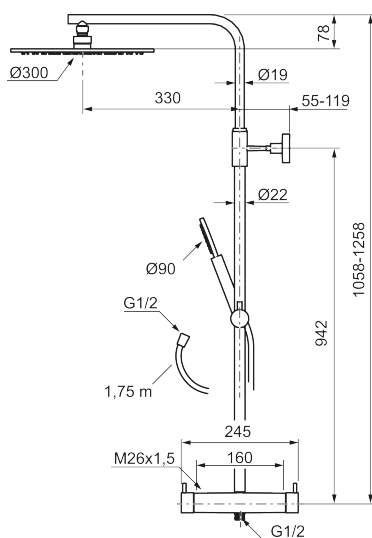

INXX II shower system kit

Med en tålig mattgrå nyans förenar INXX II klassisk design med hög prestanda och erbjuder en jämn temperatur, hög komfort och ett starkt skydd mot skållning. Takduschens stora tunna taksil gör att duschen passar lika bra i ett badrum med stark karaktär och effektfulla former som i ett sobert badrum skapat för avkopplande stunder. Blandaren är testad och godkänd utifrån de byggregler som finns och är energieffektiv, vilket innebär att den ger en lägre vatten- och energiförbrukning utan att ge avkall på komforten. INXX II är serien som erbjuder en vattenupplevelse i världsklass.

Om serien

INXX II är en elegant och tidlös serie i en palett av noga utvalda nyanser. Kombinationen av hög kvalitet, sober design och skön komfort gör den till den ultimata serien.

Art.nr: 271800.44 RSK: 8283086 Flöde 3 bar: 11,3 l/min

Utförande: Mattgrå, 160 c/c

BVB ID: 133984

Består av:

MORA INXX II duschblandare:

- Tryckbalanserad termostatsinsats
- Med reversibelt överstycke
- Säkerhetsspärr 38°
- Eco-stopp
- Återströmningsskydd enligt EU-standard SS-EN 1717

MORA INXX II Shower System:

- Metallomspunnen slang 1750 mm, PVC- och BPA-fri innerslang
- Med antikalksystemet "Easy-Clean"
- Justerbar höjd
- Handdusch 7,5 l/min, taksil 11,3 l/min