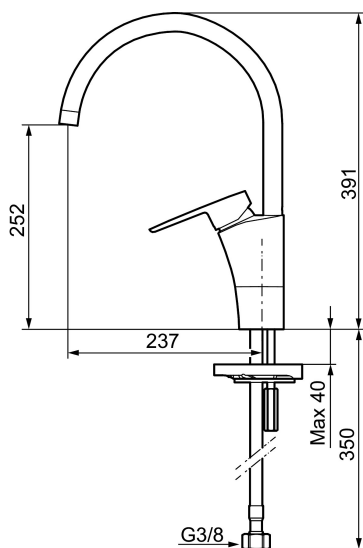

Mora Cera K5 Keittiöhana

Keittiöstä on tullut seurustelutila ja luovuuden tyyssija koko perheelle. Modernin keittiöhanaan täytyy näyttää hyvältä, toimia virheettömästi ja lisäksi edistää hyvää hygieniaa ja turvallisuutta. Siksi Mora Cera tarjoaa sitä, mitä keittiöön halutaan. Huolenpitoa ja laatuaita.

Tuote-nro: 242101 **LVI:** 6261248 **Flow 3 bar:** 7,7 l/m

Kuvaus: Kromattu, Soft PEX 3/8" liitäntä

- ESS-energiansäästötoiminto
- Keraaminen säätökasetti: pitkä käyttöikä ja pehmeä sulkeutuminen, joka estää paineiskut ja putkien paukkumiset
- Lämpötilan- ja vesimäärän esisääto
- Eco-poresuutin
- Joustavat Soft PEX®-liitosletkut
- Juoksuputken rajoitus valittavissa 60°, 85°, 110° tai 360°
- Asennusreikä Ø32-37 mm
- Ääniluokka 1