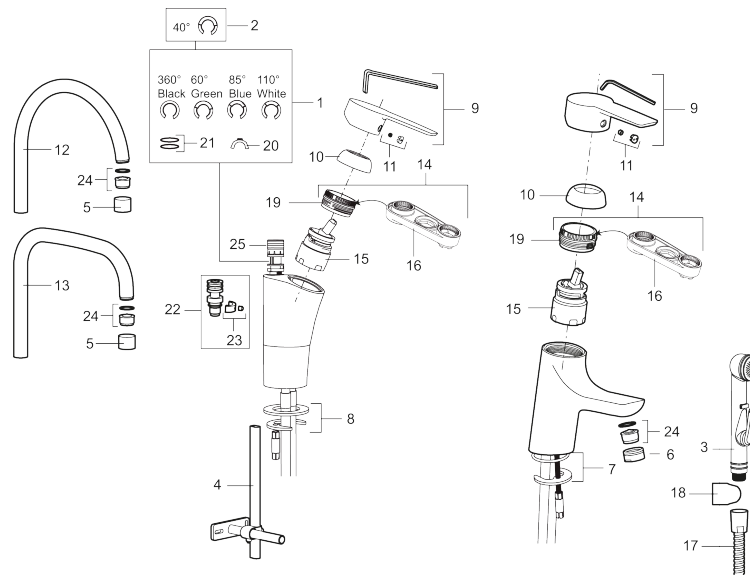

Tuote-nro: 242101 **LVI:** 6261248 **Flow 3 bar:** 7,7 l/m

Kuvaus: Kromattu, Soft PEX 3/8" liitäntä

- ESS-energiansäästötoiminto
- Keraaminen säätökasetti: pitkä käyttöikä ja pehmeä sulkeutuminen, joka estää paineiskut ja putkien paukkumiset
- Lämpötilan- ja vesimäärän esisääto
- Eco-poresuutin
- Joustavat Soft PEX[®]-liitosletkut
- Juoksuputken rajoitus valittavissa 60°, 85°, 110° tai 360°
- Asennusreikä Ø32-37 mm
- Ääniluokka 1

Tuote-nro: 242101

LVI: 6261248

Varaosalistaus

NRO.	MA-NRO	LVI	KUVAUS
1	209524.AE	6432226	Juoksuputken rajoitinsarja
2	209543.AE		Juoksuputken rajoitinsarja 40°
3	S600206		Itsesulkeutuva käsisuihku, kromattu
4	409340.AE	6432210	Keittiöhanaan tukilevy
5	131410.AE	6561140	Poresuuttimen hylsy M22 sis.
6	131413.AE	6561139	Poresuuttimen hylsy M24 ulk., 13 mm
7	409387.AE		Kiinnityssarja, pesuallashana
8	409388.AE		Kiinnityssarja, keittiöhanelle
9	409600.AE		Vipu, täydellinen
10	409391.AE		Peitelevy
11	409392.AE		Merkkinasta ja vivun kiinnitysruuvi
12	409395.AE		Juoksuputki K5, täydellinen
13	409396.AE		Juoksuputki K7, täydellinen
14	409393.AE		Kiinnitysmutteri ja huoltotyökalu
15	409403.AE	6432018	Keraaminen säätöosa, sis.huoltotyökalun
16	891096.AE	6432025	Huoltotyökalu

NRO.	MA-NRO	LVI	KUVAUS
17	S600207		Suihkuletku 1500 mm, kromattu
18	130732.AE	6565461	Käsisuihkun seinäripustin
19	439060.AE		Lukitusnasta
20	309519.AE		Juoksuputken lukitsin
21	708843.AE		O-rengas (15,54 x 2,62), 2 kpl
22	109016.AE		Kiinnitysniippa
23	139595.AE		Rajoitinsarja
24	132205.AE	6561134	Poresuuttimen sisäosa, 5 l/min 200–600 kPa
24	131394.AE	6561135	Poresuuttimen sisäosa, 7–9 l/min 300 kPa
24	132408.AE	6561149	Poresuuttimen sisäosa, 8 l/min 200–600 kPa
25	S600018		Juoksuputken kiinnitysniippa, täydellinen