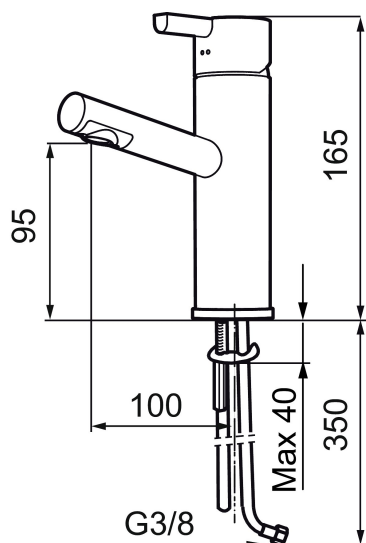

Artikel-nummer: 707150 VVS: 701488104 Flow 3 bar: 7,8 l/m

Beskrivelse: Krom

### Tilbageløbssikring

- Til håndvask.
- 100 mm fremspring.
- ESS (Energy Saving System).
- Keramisk tætning.
- Indbygget temperatur- og flowbegrænser.
- Med flexible tilslutningsslanger.
- Hulmål Ø32-37 mm (Ø32-35 mm anbefales).