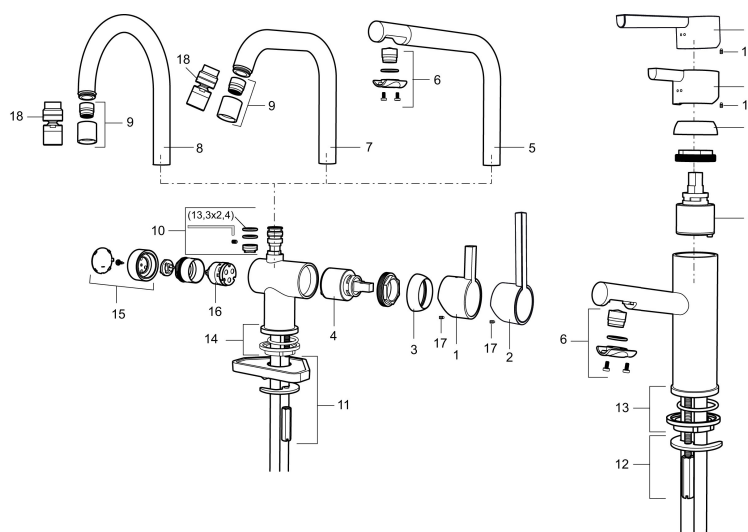

### Tilbageløbssikring

- Til håndvask.
- 100 mm fremspring.
- ESS (Energy Saving System).
- Keramisk tætning.
- Indbygget temperatur- og flowbegrænser.
- Med flexible tilslutningsslanger.
- Hulmål Ø32-37 mm (Ø32-35 mm anbefales).

# Etgrebsarmatur, Mora Rexx B5

Mora Rexx er essensen af skandinavisk design og funktionalitet. Serien er minimalistisk og med fokus på enkelhed. Præcisionen er dens innovation. Når tradition og håndværk mødes med moderne produktionsmetoder og inspirerende formgivning, bliver resultatet Mora Rexx. Her i form af et smukt håndvaskbatteri med smart funktionalitet og bundventil.

## Reservedelsliste

NR.	ART.NO	VVS	BESKRIVELSE
	209560.AC		Gummiring t Soft-PEX® rør 3/8", 10-pak
1	209500.AE	745148804	Greb, krom
1	209500.0011AE	745148805	Greb, krom/sort
2	409337	745148539	Handicapvenligt greb, L=95, krom
3	209501.AE	745144009	Dækkappe, krom
4	209493.AE		Keramisk enhed, ESS
4	708301.AE	745145002	Keramisk enhed
5	209506.AE	745148674	L-tud, krom
5	209506.0011AE	745148675	L-tud, krom/sort
6	209502.AE	745136704	Perlator til L-tud, krom
6	209502.0011AE	745136703	Perlator til L-tud, krom/sort
7	209508.AE	728007653	J-tud, krom
8	209507.AE	728007651	C-tud, krom
9	209503.AE	745136714	Perlator, krom

NR.	ART.NO	VVS	BESKRIVELSE
10	209520.AE	745137930	Pakningssæt
11	708779.AE	745148366	Bespændingssæt. Til køkken
12	209518.AE	745148620	Monteringsæt til håndvaskarmatur
13	209562.AE		Styrering, håndvaskarmatur
14	209563.AE		Styrering, køkken
15	209505.AE		
16	209504.AE		
17	459013		Låseskrue M4x5
18	409480.AE		Perlator med kugleled M18 indiv., 7–9 l/min ved 3 bar