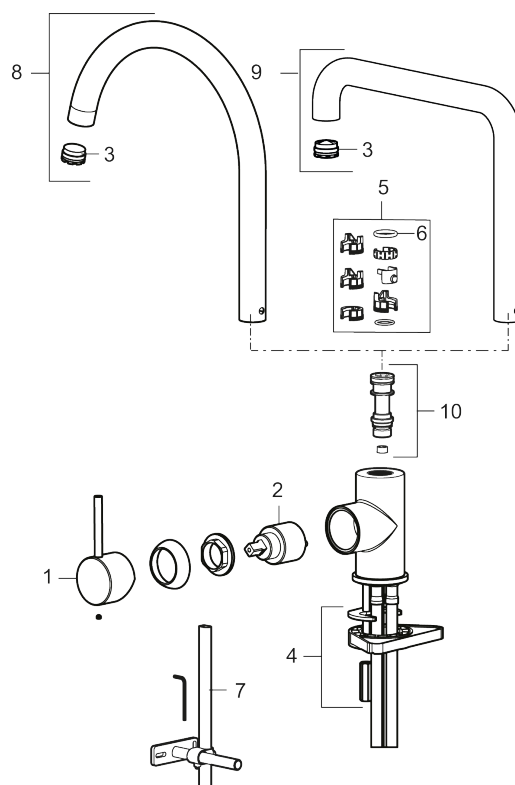

PRODUKTBESKRIVNING

MORA INXX II soft köksblandare

Med en tålig mattvit nyans och kökskranens mjuka formspråk bidrar INXX II soft till ett lyxigt och elegant kök. Blandaren är testad och godkänd utifrån de byggregler som finns och är energieffektiv, vilket innebär att den ger en lägre vatten- och energiförbrukning utan att ge avkall på komforten.

Om serien

INXX II är en elegant och tidlös serie i en palett av noga utvalda nyanser. Kombinationen av hög kvalitet, sober design och skön komfort gör den till den ultimata serien.

Art.nr: 272101.22CA

RSK: 8311262

Reservdelslista

NR.	ART.NR	RSK	BESKRIVNING
1	409700.AE	8394069	Spak, komplett, krom
1	409700.12AE	8394070	Spak, komplett, mattsvart
1	409700.22AE	8394071	Spak, komplett, mattvit
1	409700.44AE	8394072	Spak, komplett, mattgrå
1	409700.60AE	8394073	Spak, komplett, polerad mässing PVD
1	409700.62AE	8394074	Spak, komplett, borstad mässing PVD
1	409700.76AE	8394075	Spak, komplett, borstad nickel