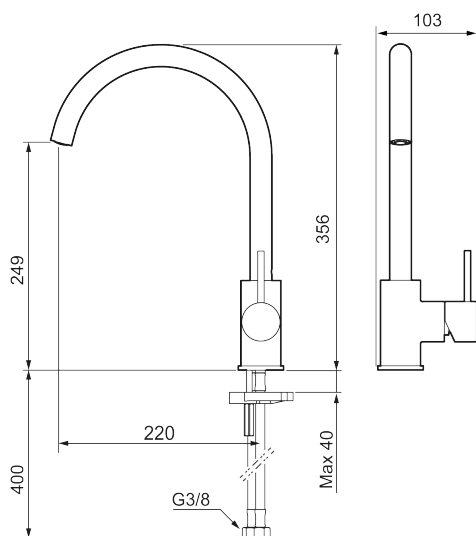

Utförande: Mattvit

Unika egenskaper

Skyddsmodul 

- Keramisk tätning
- Omställbar flödesbegränsning och temperaturspär
- Flexibla anslutningsrör i metallomspunnen Soft PEX[®], lekande G3/8
- Svängbar pip 60°, 85°, 110° eller 360°
- Hålmått Ø34-37 mm

NR.	ART.NR	RSK	BESKRIVNING
2	409702.AE	8437059	Keramikinsats
3	S600230		Strålsamlare M21,5 utv., Z
4	S600055		Fästdetaljer
5	209565.AE		Spärrsegment
6	708843.AE	8295357	O-ring (15,54 x 2,62), 2 st
7	409340.AE	8531598	Stabiliseringssats
8	409712.AE	8441027	Utloppspip, krom
8	409712.12AE	8441028	Utloppspip, mattsvart
8	409712.22AE	8441029	Utloppspip, mattvit
8	409712.44AE	8441030	Utloppspip, mattgrå
8	409712.60AE	8441031	Utloppspip, polerad mässing PVD
8	409712.62AE	8441032	Utloppspip, borstad mässing PVD
8	409712.76AE	8441033	Utloppspip, borstad nickel
9	409713.AE	8441034	Utloppspip, krom
9	409713.12AE	8441035	Utloppspip, mattsvart
9	409713.22AE	8441036	Utloppspip, mattvit
9	409713.44AE	8441037	Utloppspip, mattgrå
9	409713.60AE	8441038	Utloppspip, polerad mässing PVD
9	409713.62AE	8441039	Utloppspip, borstad mässing PVD
9	409713.76AE	8441040	Utloppspip, borstad nickel
10	S600231		Pipnippel, komplett