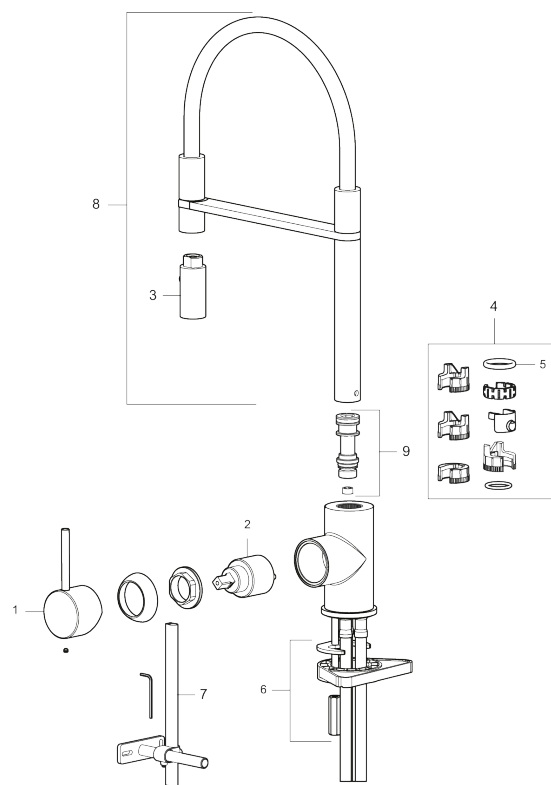

PRODUKTBESKRIVNING

MORA INXX II Miniprofi

Med den elegante holdbare nyansen børstet nikkel og moderne uttrykk er INXX II miniprofi en iøynefallende høy kran som passer perfekt i et åpent kjøkkenmiljø. Blandebatteriet er testet og godkjent ut fra gjeldende byggeregler og det er energieffektivt, noe som innebærer at man får et lavere vann- og energiforbruk uten å gi avkall på komforten.

Om serien

INXX II er en elegant og tidløs serie i en palett av nøye utvalgte nyanser. Kombinasjonen av høy kvalitet, stilren design og herlig komfort gjør den til den ultimate serien.

Art.no.: 272081.76CA

NRF-nummer: 4290538

Reservedelsliste

NR.	ART. NO.	NRF-NUMMER	BESKRIVELSE
1	409700.AE	4295005	Spak, komplett, krom
1	409700.12AE	4294998	Spak, komplett, matt sort
1	409700.22AE	4294999	Spak, komplett, matt hvit
1	409700.44AE	4295001	Spak, komplett, matt grå
1	409700.60AE	4295002	Spak, komplett, polert messing PVD
1	409700.62AE	4295003	Spak, komplett, børstet messing PVD
1	409700.76AE	4295004	Spak, komplett, børstet nikkel