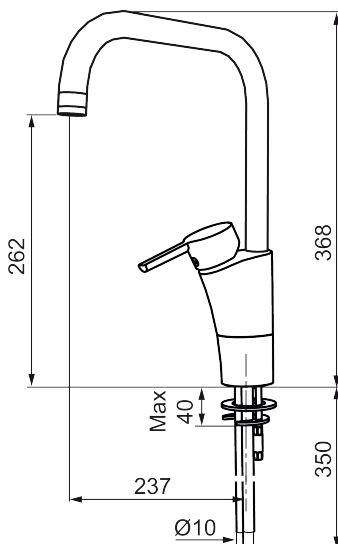

- BVB ID 54013
- ESS (energisparsystem)
- Mjukstängning med keramisk tätning
- Omställbar flödesbegränsning och temperaturspär
- Eco (energi- och vattenbesparande strålsamlare)
- Flexibla anslutningsrör i metallomspunnen Soft PEX®
- Svängbar pip 60°, 85°, 110° eller 360°
- Godkänd av reumatikerförbundet
- Lead Free (blyfri)
- Hålmått Ø32-37 mm