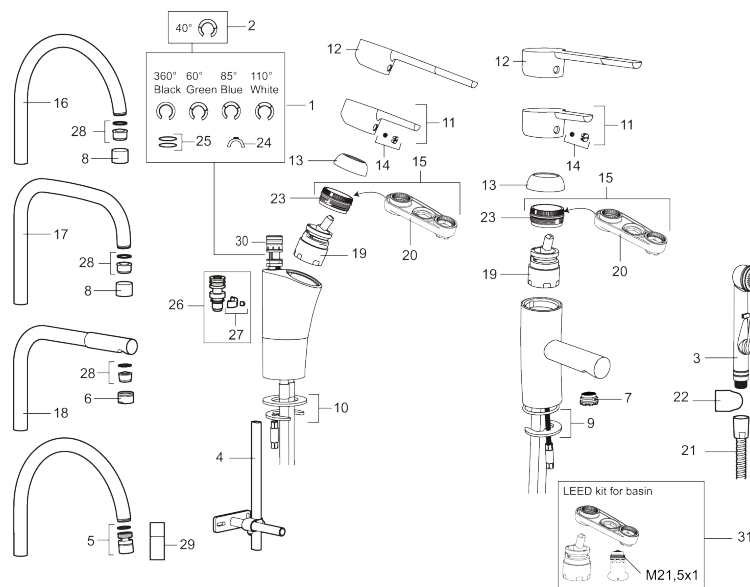

PRODUKTBESKRIVNING

MORA MMIX K7 köksblandare

Mora MMIX kombinerar en formskön och ergonomisk design med en energieffektiv insida. Designen präglas av en smeksam böjande geometri och förmedlar en tidlös och sammanhängande stil över hela serien. Vårt unika miljökoncept EcoSafe™ ligger till grund för utvecklingsarbetet och bidrar till låg energiförbrukning och långsiktig miljöhänsyn. Blandaren är blyfri.

Art.nr: 732050

RSK: 8318374

Reservdelstlista

NR.	ART.NR	RSK	BESKRIVNING
	209560.AC	8345784	Planpackning t Soft PEX®-rör 3/8, 10-pack
1	209524.AE	8346915	Spärrsegment
2	209543.AE	8346916	Spärrsegment 40°
3	S600206	8233049	Självstängande handdusch, krom
4	409340.AE	8531598	Stabiliseringssats
5	409380.AE	8281496	Strålsamlare M22 inv., ledbar, 7–9 l/min vid 3 bar
6	131415.AE	8281512	Hylsa M24 utv., 15 mm, krom
7	409382.AE	8242282	Strålsamlare M21,5 utv., 7–9 l/min vid 3 bar
7	409385.AE	8242292	Strålsamlare M21,5 utv., 5 l/min vid 2-6 bar
7	S600228		Strålsamlare M21,5 utv., 3 l/min vid 2-6 bar
7	409429.AE		Strålsamlare M21,5 utv., 9-11 l/min vid 3 bar
8	131410.AE	8281509	Hylsa M22 inv.
9	409387.AE	8346912	Fästdetaljer, tvätt