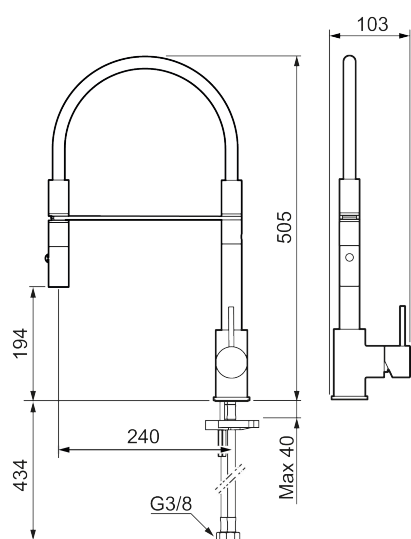

Om serien

INXX II er en elegant og tidløs serie i en palet af nøje udvalgte overflader. Kombinationen af høj kvalitet, stilfuldt design og vidunderlig komfort gør den til den ypperligste serie.

Artikel-nummer: 272081.22CA VVS: 716266110 Flow 3 bar: 6,0 l/m

Beskrivelse: Mathvid

Unikke egenskaber

Tilbageløbssikring

- Til køkkenvask.
- Spulerbruser med to forskellige vandstrålemuligheder.
- Med høj svingtud 60°, 85°, 110° eller 360°.
- 240 mm fremspring.
- Keramisk kartusche.
- Indbygget temperatur- og flowbegrænser.
- Flexible tilslutningsslanger.
- Kontraventiler.
- Hulmål Ø34-37 mm.