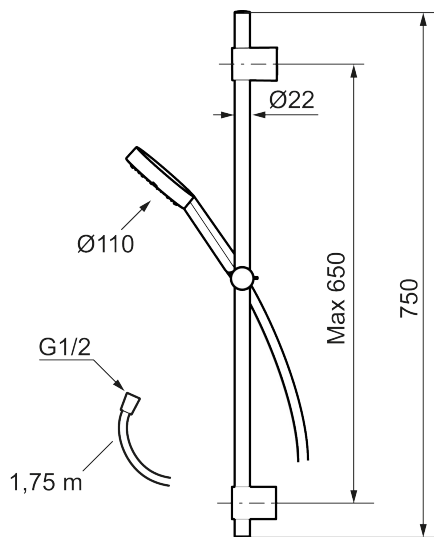

Ainutlaatuiset ominaisuudet

MORA MMIX II käsisuihkusetti

MMIX II -suihkusarjassa on uudistettu käsisuihku. Muiden Mora-tuotteiden tavoin tälle tyylikkääle kromisuihkulle ovat ominaisia harkitut yksityiskohdat ja korkea laatu. Tuote, joka täyttää lupauksensa viimeistä yksityiskohtaa myöten.

Tuote-nro: 331300 **LVI:** 6561303 **Flow 3 bar:** 7,6 l/m

Kuvaus: Kromattu

- Metallinen suihkuletku, PVC- ja BPA-vapaa
- Säädettävä asennusväli
- Easy Clean- kalkinpoistojärjestelmä
- Lead Free, lyijyttömät materiaalit