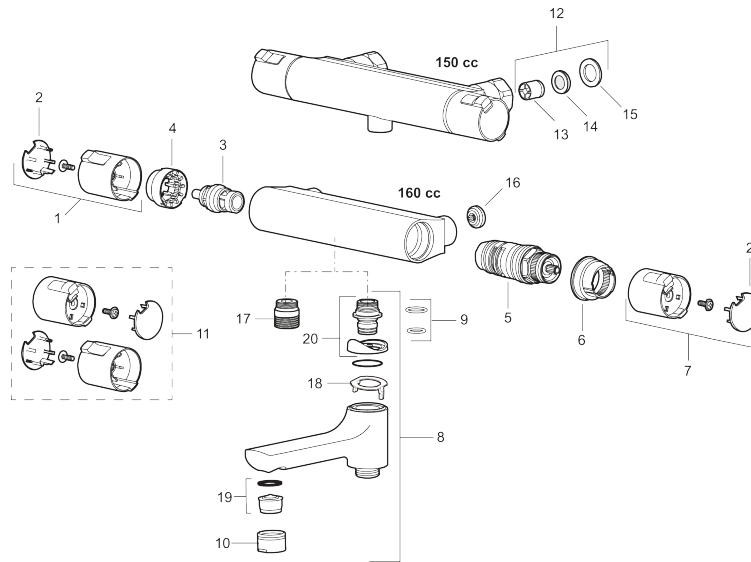

Art.nr: 241800 RSK: 8344151

Utförande: Krom, 160 c/c

Består av:

Mora Cera Badkarsblandare (art.nr. 240000):

- Utloppspip med inbyggd omkastare
- Säkerhetsspärr 38° och 42°
- Eco-stopp
- Piputsprång med väggbricka 181 mm
- Återströmningsskydd enligt EU-standard SS-EN 1717
- Extra greppvänliga vred, godkänd av reumatikerförbundet

Mora Cera Duschanordning (art.nr. 130316):

- Metallomspunnen slang 1750 mm, PVC- och BPA-fri innerslang
- Med tvålkopp
- Med variabelt c/c-mått för befintliga skruvhål
- Med antikalksystem "Easy-Clean"
- Valbar anslutning med/utan luftinblandning
- Luftinblandning ger komfortflöde vid 6 l/min, maxflöde 10 l/min

Art.nr: 241800

RSK: 8344151

Reservdelslista

NR.	ART.NR	RSK	BESKRIVNING
1	409653.AA	8345188	Mängdvred, komplett, krom, butiksförpackad
2	409658.AA	8345190	Täcklock, krom, butiksförpackad
3	S600274	8397028	Keramiskt överstycke G1/2
4	708079.AE		Eco, stoppring, avstängning
5	708764.AE	8345114	Termostatinsats
6	209556.AE	8345184	Stoppring, temperatur
7	409654.AA	8345189	Temperaturvred, komplett, krom, butiksförpackad
8	409656	8344876	Utloppspip för ombyggnad av duschblandare
9	209519.AE	8938340	O-ringar
10	131415.AE	8281512	Hylsa M24 utv., 15 mm, krom
11	409650.AA	8345187	Mängd- och temperaturvred, komplett, krom, butiksförpackad
12	708338.AE		Backventil (2 st), 150 c/c
13	139465.AE	8186872	Patronbackventil, 150 c/c
14	708080.AE		Silhållare, 150 c/c
15	709339.AE	8938274	Packning 24/15x2, 2-pack
16	129380.AE	8345651	Backventil (2 st), 160 c/c

NR.	ART.NR	RSK	BESKRIVNING
17	409659.AE	8187025	Utloppsnyckel M18x1xG1/2
18	38521000	8295345	Spärring
19	139783.AE	8281546	Strålsamlarinsats, 20–24 l/min vid 3 bar
20	209494.AE	8314141	Nippel, till badkarsblandare