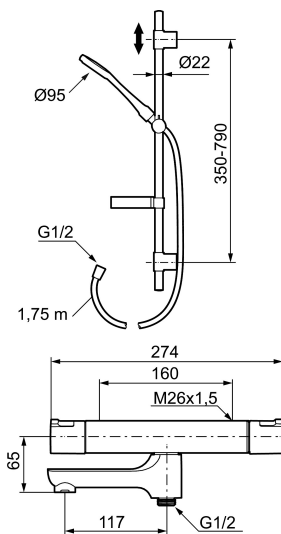

CERA bath & shower kit

Mora Cera dusch finns i flera varianter och är en del i en produktserie för att skapa ett enhetligt intryck och känsla i ditt hem. Välj bland takdusch-, handduschset eller ett helt badrumspaket. Hela Mora Cera-serien är utvecklad för att vara ett miljö och energisäkert val för hela familjen.

Art.nr: 241800 RSK: 8344151

Utförande: Krom, 160 c/c

Består av:

Mora Cera Badkarsblandare (art.nr. 240000):

- Utloppspip med inbyggd omkastare
- Säkerhetsspärr 38° och 42°
- Eco-stopp
- Piputsprång med väggbricka 181 mm
- Återströmningsskydd enligt EU-standard SS-EN 1717
- Extra greppvänliga vred, godkänd av reumatikerförbundet

Mora Cera Duschanordning (art.nr. 130316):

- Metallomspunnen slang 1750 mm, PVC- och BPA-fri innerslang
- Med tvålkopp
- Med variabelt c/c-mått för befintliga skruvhål
- Med antikalksystem "Easy-Clean"
- Valbar anslutning med/utan luftinblandning
- Luftinblandning ger komfortflöde vid 6 l/min, maxflöde 10 l/min