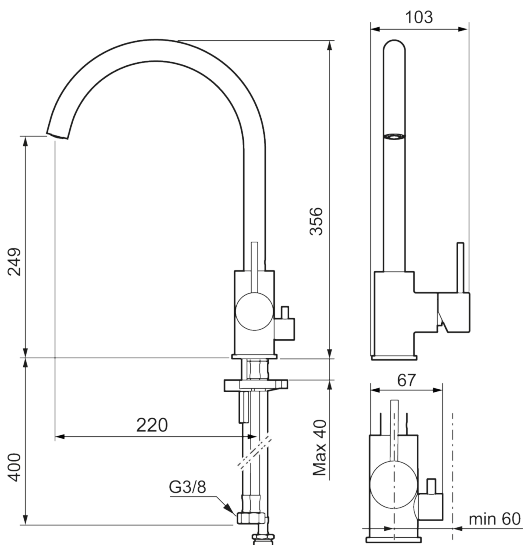

Unika egenskaper

Skyddsmodul AA

- Keramisk tätning
- Omställbar flödesbegränsning och temperaturspär
- Eco (energi- och vattenbesparande konstantflödesstrålsamlare, 6 l/min vid 2–6 bar)
- Flexibla anslutningsrör i metallomspunnen Soft PEX[®], lekande G3/8
- Svängbar pip 60°, 85°, 110° eller 360°
- Med diskmaskinsavstängning, KV ej omställbar till VV
- Hålmått Ø34-37 mm