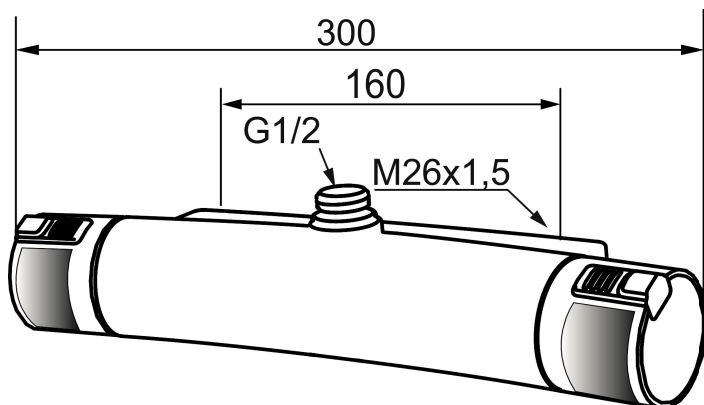

MORA MMIX T5 care duschblandare

Ergonomisk termostatblandare med extra greppvänliga rattar och förhöjd tryckknapp som går manövrera med handflatan. Svarta TPE inlägg som ger extra kontrast för synskadade samt en mjukare känsla. Blandaren är blyfri.

Art.nr: 731052 RSK: 8344106

Utförande: Krom/svart, 160 c/c, utlopp upp

Unika egenskaper

Skyddsmodul 

- Säkerhetsspärr 38° och 42°
- Duschanslutning upp
- Tryckbalanserad termostatinsats
- Eco-stopp
- Utsprång med väggbrička 70 mm
- Lead Free (blyfri)
- Återströmningsskydd enligt EU-standard SS-EN 1717
- Extra greppvänliga vred, godkänd av reumatikerförbundet