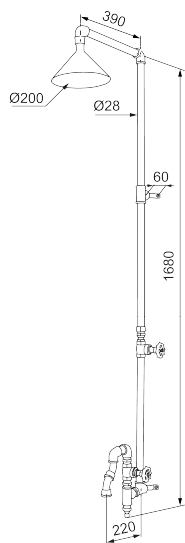

Uniqe characteristics

Mora Garden wandmontierte Gartendusche

Eine kühlende Dusche in der Sommerhitze oder eine flexible Zapfstelle für die Gießkanne. Die neue Gartendusche Mora Garden gibt Ihrem Garten nicht nur das gewisse Extra, sondern sie bietet auch viele Möglichkeiten.

Artikel-Nr.: 400005

Ausführung: Stahlgrau

- Das wandmontierte Gartenduschmodell wird an einer geeigneten Wand oder einem Pfosten oder einem Baum mit vier Schrauben festgeschraubt
- Sie verfügt über zwei Duschköpfe: eine Kopfbrause und einen unteren Hahn
- Der jeweilige Wasserdurchfluss wird mit einem Handrad an der Duschstange auf- und abgesperrt