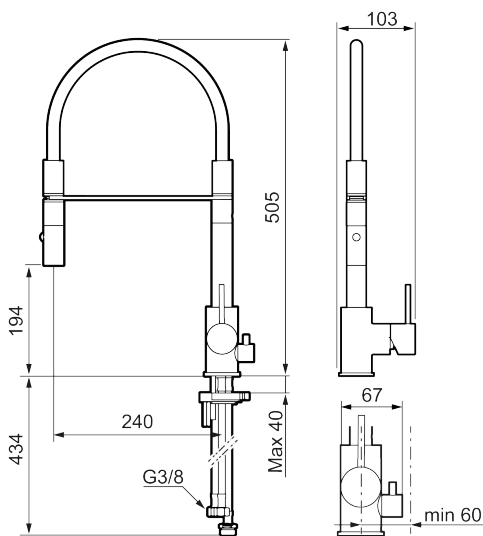

Ainutlaatuiset ominaisuudet

MORA INXX II miniprofi keittiöhana pk-venttiilein

Kestävä mattaharmaa sävy keittiön INXX II Miniprofi - vedensekoittimessa on moderni look. Kyseessä on erittäin korkea sekoitin, joka sopii erinomaisesti avokeittiöihin. Vedensekoitin on testattu ja hyväksytty nykyisten rakennusmääräysten mukaisesti, ja se on energiatehokas, minkä ansiosta se vähentää veden- ja energiankulutusta mukavuudesta tinkimättä.

Tuote-nro: 272091.44CA **Flow 3 bar:** 6,0 l/m

Kuvaus: Mattaharmaa

- Huuhtelusuutin 2 eri virtaamakuviolla (pore ja huuhtelu)
- Keraaminen säätökasetti: pitkä käyttöikä
- Lämpötilan- ja vesimäärän esisäätö
- Apk-venttiilein (vain kylmään veteen)
- Juoksuputken rajoitus valittavissa 60°, 85°, 110° tai 360°
- Joustavat Soft PEX®- liitosletkut 3/8" liitosmutterilla
- Asennusreikä Ø34-37 mm