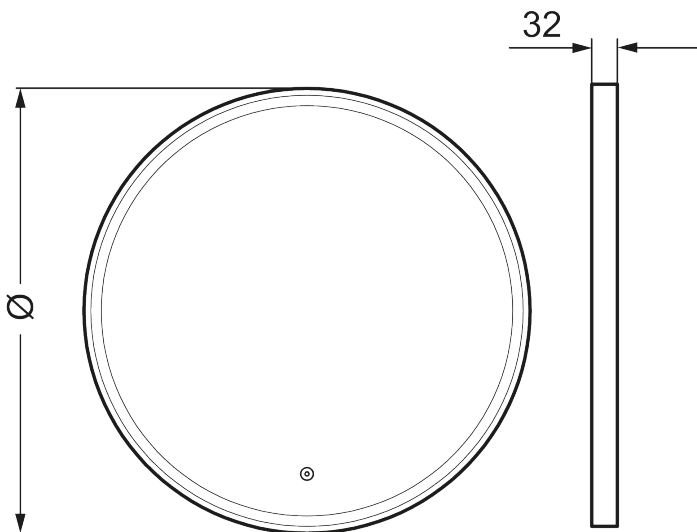

## MORA SOLO I

Solo I har en snygg ram i mattsvart aluminium som omsluter en LED-list och höjer standarden på hela badrummet. Spegeln är skyddad mot imma och har en enkel och självklar design.

### Om serien

Elegant formad spegel med en ram som vidrörs för att styra bakgrundsbelysningen.

Art.nr: 953101.12 RSK: 8879840

Utförande: Ø700 mm

- Svart aluminiumram
- Energieffektiv LED-belysning
- Kopparfritt glas med säkerhetsfilm
- Imskydd
- Touch av/på
- 6 400 K
- IP 44-certifierad, CE-märkt
- Utbyggnadsmått från vägg: 40 mm