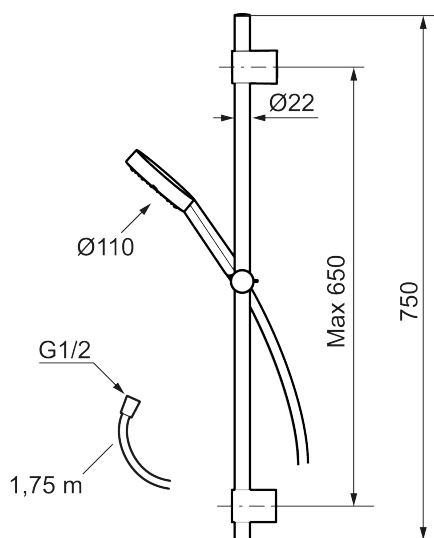

## MORA MMIX II Duschset

Das MMIX II Duschset enthält eine neu designte Handdusche. Genau wie alle anderen Produkte von Mora zeichnet sich diese elegante verchromte Dusche durch durchdachte Details und hohe Qualität aus. Ein Produkt, das bis ins kleinste Detail hält, was es verspricht.

: 331300 Flow 3 bar: 7,6 l/m

Ausführung: Chrom

- verchromter Duschschauch 1750 mm, PVC- und BPA-freier Innenschlauch
- Höhenverstellbar zur Anpassung an vorhandene Bohrlöcher
- Mit Antikalk-System "Easy-Clean"
- Lead Free (Bleifrei gem. Trinkwasserverordnung)

MORA MMIX II Duschset

Das MMIX II Duschset enthält eine neu designte Handdusche. Genau wie alle anderen Produkte von Mora zeichnet sich diese elegante verchromte Dusche durch durchdachte Details und hohe Qualität aus. Ein Produkt, das bis ins kleinste Detail hält, was es verspricht.

: 331300

1	S600195	Handdusche, chrom
2	S600109	Duschschlauch 1750 mm, chrom
3	S600246	Gleiter, chrom
4	S600266	Wandhalter, 2 Stck.