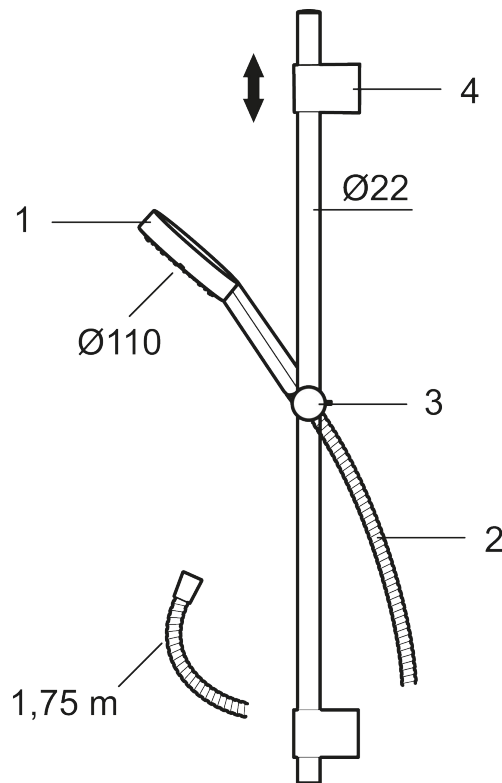

## MORA MMIX II Duschset

Das MMIX II Duschset enthält eine neu designte Handdusche. Genau wie alle anderen Produkte von Mora zeichnet sich diese elegante verchromte Dusche durch durchdachte Details und hohe Qualität aus. Ein Produkt, das bis ins kleinste Detail hält, was es verspricht.

: 331300 Flow 3 bar: 7,6 l/m

Ausführung: Chrom

- verchromter Duschschauch 1750 mm, PVC- und BPA-freier Innenschlauch
- Höhenverstellbar zur Anpassung an vorhandene Bohrlöcher
- Mit Antikalk-System "Easy-Clean"
- Lead Free (Bleifrei gem. Trinkwasserverordnung)

MORA MMIX II Duschset

Das MMIX II Duschset enthält eine neu designte Handdusche. Genau wie alle anderen Produkte von Mora zeichnet sich diese elegante verchromte Dusche durch durchdachte Details und hohe Qualität aus. Ein Produkt, das bis ins kleinste Detail hält, was es verspricht.

: 331300

1	S600195	Handdusche, chrom
2	S600109	Duschschlauch 1750 mm, chrom
3	S600246	Gleiter, chrom
4	S600266	Wandhalter, 2 Stck.