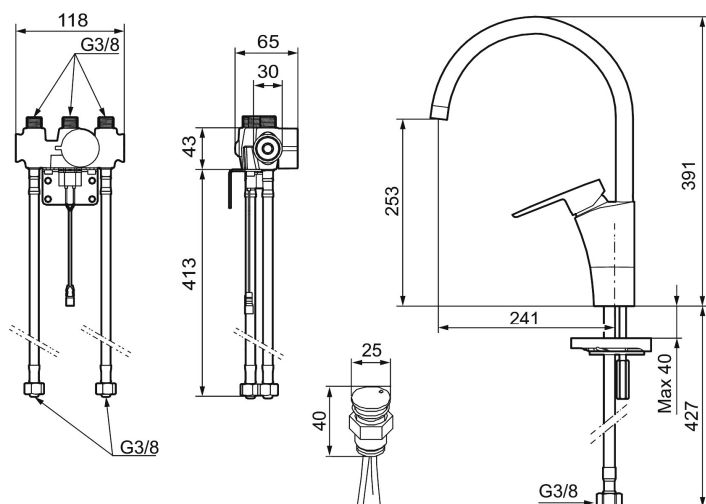

CERA duo köksblandare

Mora Cera Duo är en kombination av en traditionell köksblandare och en sensorstyrd. Med spaken fungerar den som vanligt men genom att hålla handen framför sensorn får man en beröringsfri spolstart med begränsat flöde. Sensorfunktionen gör blandaren mer hygienisk samtidigt som den är vattenbesparande och snäll mot miljön. Man väljer själv hur lång spoltid man vill ha samt hur varmt vattnet ska vara. Man kan välja om man vill ha 4, 8 eller 12 sekunders spoltid. Spolningen kan stoppas genom att man på nytt för fram handen. Kranen har även ett städläge som gör att sensorn under 5 minuter kopplas bort när kranen rengörs. Temperaturen på vattnet från sensorstyrningen regleras med ett vred under diskbänken.

Art.nr: 242180 RSK: 8318409

Utförande: Krom, batteridrift (inkl. batteri) och elektronisk diskmaskinsavstängning

Unika egenskaper

Skyddsmodul

- ESS (energisparsystem)
- Mjukstängning med keramisk tätning
- Omställbar flödesbegränsning och temperaturspär
- Svängbar pip 60°, 85°, 110° eller 360° (spärsegment medföljer för 60° och 110°)
- Med elektronisk diskmaskinsavstängning
- Spoltidsbegränsning, förhindrar översvämning
- Avstängning av flöde i 5 min via sensorn, (används t.ex. vid rengöring)
- Låg strömförbrukning – Lång livslängd
- IP-klass sensor: IP67
- Återströmningsskydd enligt EU-standard SS-EN 1717

Installation:

- Batteridrift, går att bygga om till nät drift
- Vid nät drift använd adaptersats art.nr. S600147
- Flexibla anslutningsrör i metallspunnen Soft PEX®, lekande G3/8
- Hålmått Ø34-37 mm

Inställningar:

- Programmerbart detektionsavstånd

- Valbar spoltid

Elektronisk diskmaskinsavstängning:

- Touchknappen monteras synligt ovan bänk, lätt åtkomlig
- Montage: skivtjocklek 0-40 mm
- Färgindikator för lägesval
- Stänger automatiskt efter 3 eller 12 timmar
- Levereras med batteri 9V
- Anslutning G1/2
- Håltagning Ø20-21 mm