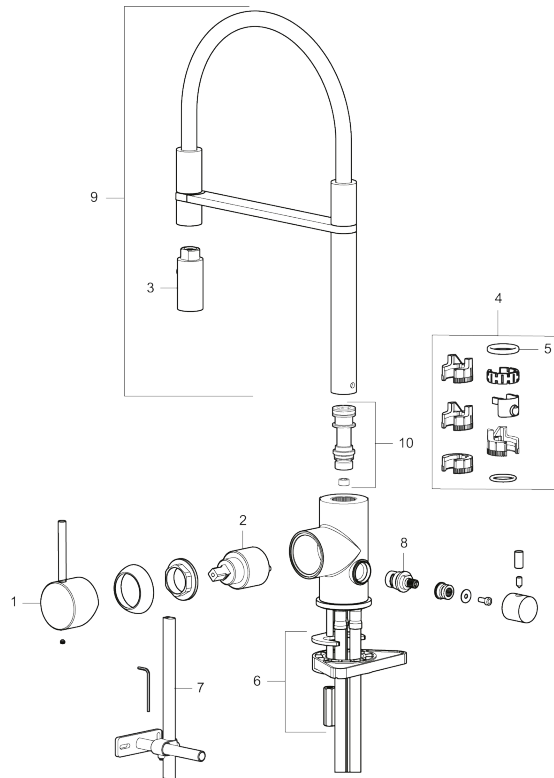

TUOTEKUVAUS

MORA INXX II miniprofi keittiöhana pk-venttiilein

Kestävässä kromipintaisessa keittiön INXX II Miniprofi -vedensekoittimessa on moderni look. Kyseessä on erittäin korkea sekoitin, joka sopii erinomaisesti avokeittiöihin. Vedensekoitin on testattu ja hyväksytty nykyisten rakennusmääräysten mukaisesti, ja se on energiatehokas, minkä ansiosta se vähentää veden- ja energiankulutusta mukavuudesta tinkimättä.

Tietoja mallistosta

INXX II on elegantti ja ajaton mallisto, jonka väripaletti on huolellisesti valittu. Se tarjoaa täydellisen yhdistelmän huippulaatua, hillittyä designia ja erinomaista käyttömukavuutta.

Tuote-nro: 272091.CA

LVI: 6261269

Varaosalistaus

NRO.	MA-NRO	LVI	KUVAUS
1	409700.AE		Käyttövipu täydellinen, kromattu
1	409700.12AE		Käyttövipu täydellinen, mattamusta
1	409700.22AE		Käyttövipu täydellinen, mattavalkoinen
1	409700.44AE		Käyttövipu täydellinen, mattaharma
1	409700.60AE		Käyttövipu täydellinen, kiiltävä messinki PVD
1	409700.62AE		Käyttövipu täydellinen, harjattu messinki PVD