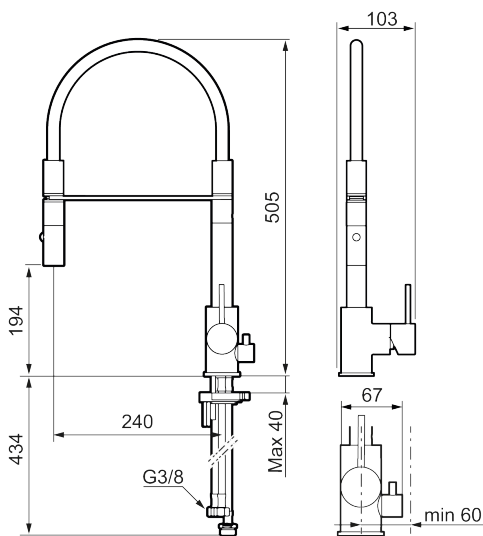

MORA INXX II miniprofi keittiöhana pk-venttiilein

Kestävässä kromipintaisessa keittiön INXX II Miniprofi - vedensekoittimessa on moderni look. Kyseessä on erittäin korkea sekoitin, joka sopii erinomaisesti avokeittiöihin. Vedensekoitin on testattu ja hyväksytty nykyisten rakennusmääräysten mukaisesti, ja se on energiatehokas, minkä ansiosta se vähentää veden- ja energiankulutusta mukavuudesta tinkimättä.

Tietoja mallistosta

INXX II on elegantti ja ajaton mallisto, jonka väripaletti on huolellisesti valittu. Se tarjoaa täydellisen yhdistelmän huippulaatua, hillittyä designia ja erinomaista käyttömukavuutta.

Tuote-nro: 272091.CA **LVI:** 6261269 **Flow 3 bar:** 6,0 l/m

Kuvaus: Kromattu

- Huuhtelusuutin 2 eri virtaamakuviolla (pore ja huuhtelu)
- Keraaminen säätökasetti: pitkä käyttöikä
- Lämpötilan- ja vesimäärän esisäätö
- Apk-venttiilein (vain kylmään veteen)
- Juoksuputken rajoitus valittavissa 60°, 85°, 110° tai 360°
- Joustavat Soft PEX®- liitosletkut 3/8" liitosmutterilla
- Asennusreikä Ø34-37 mm