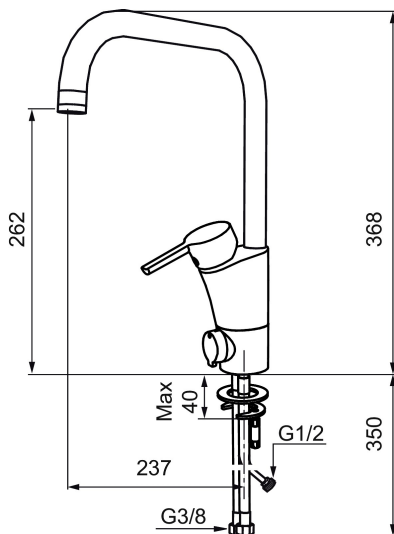

MORA MMIX K7 keukenmengkraan

Artikelnummer: 732071 Flow 3 bar: 7,5 l/m

Omschrijving: Chroom

- Met afsluiter voor vaatwasser, mengkraan, koudstart
- ESS (Energie Spaar Systeem)
- Soft closing principe met keramische afdichtingen
- Instelbare volumestroom en temperatuurbegrenzing
- Eco (Energie- en waterbesparende volumestroombegrenzer)
- Draaibare uitloop 60°, 85°, 110° of 360°
- Flexible aansluitslangen 3/8"
- Lead Free (loodvrije messing)
- Kraangat Ø32-37 mm

Unieke karaktereigenschappen

Type terugstroombeveiliging **AA**

PRODUCTOMSCHRIJVING

MORA MMIX K7
keukenmengkraan

Artikelnummer: 732071

Onderdelen lijst

NR.	ARTIKELNR.	OMSCHRIJVING
1	S600299	Afdicht- en begrenzerset voor kranen
2	209543.AE	Begrenzer draaihoek uitloop 40°
3	S600206	Zelfsluitende handdouche, chroom
4	S600308	Stabilisatie kit
5	S600314	Straalregelaar met kogelscharnier M22 bidr., 7–9 l/min van 300 kPa
6	131415.AE	Behuizing M24 budr., 15 mm, chroom
7	S600312	Straalregelaar M21,5 budr., 7–9 l/min van 300 kPa
7	409385.AE	Straalregelaar M21,5 budr., 5 l/min van 200–600 kPa
7	S600228	Straalregelaar M21,5 budr., 3 l/min van 200–600 kPa
8	131410.AE	Behuizing M22 bidr.
9	S600160	Bevestigingsset voor wastafel kraan
10	S600159	Bevestigingsset voor keukenkraan
11	409389.AE	Hendel, compleet
12	409390.AE	Care-hendel, L=150 mm, compleet
13	409391.AE	Afdekdop
14	409392.AE	Kleurmarkering en schroef voor hendel
15	409393.AE	Vergrendelingsmoer, met servicegereedschap