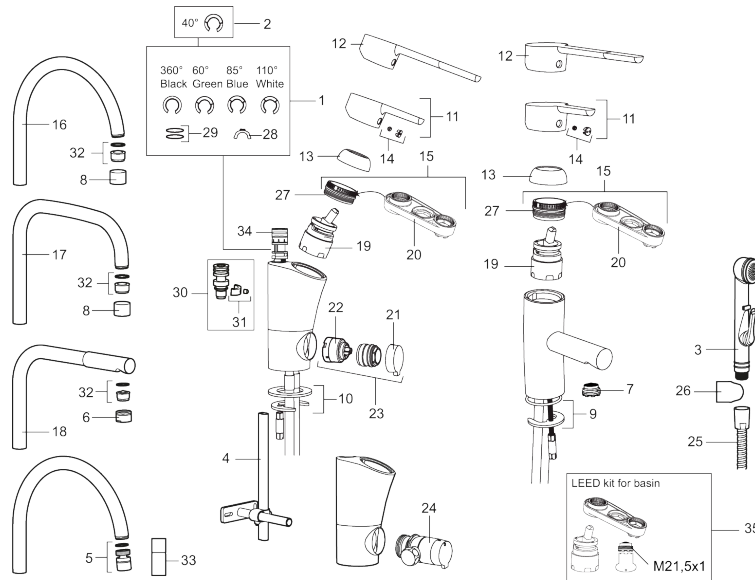

Unieke karaktereigenschappen

Type terugstroombeveiliging **AA**

PRODUCTOMSCHRIJVING

MORA MMIX K7
keukenmengkraan

Artikelnummer: 732071

Onderdelen lijst

NR.	ARTIKELNR.	OMSCHRIJVING
1	S600299	Afdicht- en begrenzerset voor kranen
2	209543.AE	Begrenzer draaihoek uitloop 40°
3	S600206	Zelfsluitende handdouche, chroom
4	S600308	Stabilisatie kit
5	S600314	Straalregelaar met kogelscharnier M22 bidr., 7–9 l/min van 300 kPa
6	131415.AE	Behuizing M24 budr., 15 mm, chroom
7	S600312	Straalregelaar M21,5 budr., 7–9 l/min van 300 kPa
7	409385.AE	Straalregelaar M21,5 budr., 5 l/min van 200–600 kPa
7	S600228	Straalregelaar M21,5 budr., 3 l/min van 200–600 kPa
8	131410.AE	Behuizing M22 bidr.
9	S600160	Bevestigingsset voor wastafel kraan
10	S600159	Bevestigingsset voor keukenkraan
11	409389.AE	Hendel, compleet
12	409390.AE	Care-hendel, L=150 mm, compleet
13	409391.AE	Afdekdop
14	409392.AE	Kleurmarkering en schroef voor hendel
15	409393.AE	Vergrendelingsmoer, met servicegereedschap