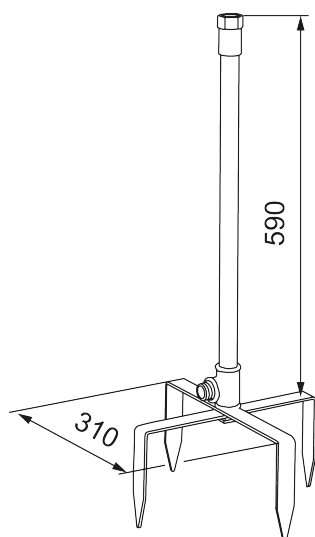

Unika egenskaper

Fot till utedusch

Förvandla uteduschen till en fristående modell med detta tillbehör. Underdelen består av ett stabilt spjut som lätt trycks ned i marken, vilket också gör att duschen lätt kan flyttas runt i trädgården.

Art.nr: 400027

Utförande: Stålgrå

- Tillbehör som gör den vägghängda uteduschen till en fristående modell
- Underdel av stabila spjut som lätt trycks ned i marken, vilket också gör att duschen kan flyttas runt i trädgården