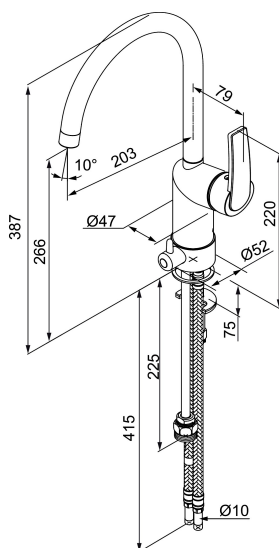

## Mora NYXX K5 keittiöhana pk-venttiilein

Mora NYXX on uusi hanasarja, jonka suunnittelussa on tarkkaan huomioitu sekä design että korkea laatu ja toiminnallisuus. Muotoilussa yhdistyy sekä pyöreät että suorat linjat ja siksi Mora NYXX sopii moderniin kotiin. Valikoimissamme on useita malleja niin keittiöön kuin kylpyhuoneeseenkin.

**Tuote-nro:** 762150.0011 **LVI:** 6261218

**Kuvaus:** Kromi/musta

Ainutlaatuiset ominaisuudet

- Lämpötilan ja vesimäärän esisäätö
- Eco-poresuutin
- Joustavat Soft PEX<sup>®</sup>-liitosletkut
- Kääntyvä juoksuputki 120°, rajoitus 60° saatavilla
- Asennusreikä Ø34-37 mm
- Ääniluokka 1