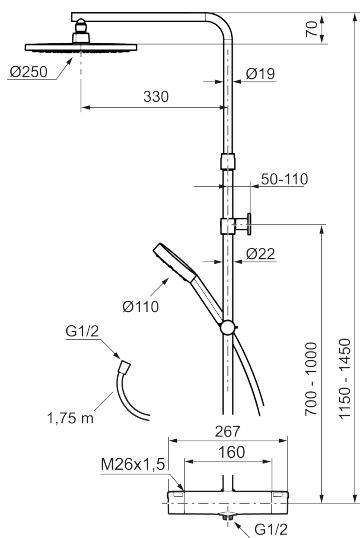

MMIX II shower system kit

Vårt klassiska shower system kit MMIX har fått en rakare form och ett djävare uttryck med generösa proportioner. Även insidan har fått en uppgradering i form av en förbättrad termostat som inte bara ger bästa tänkbara energieffektivitet, utan även en duschupplevelse i högsta klass.

Art.nr: 331800 RSK: 8283435 Flöde 3 bar: 7,6 l/min
Utförande: Krom, 160 c/c

Består av:

MORA MMIX II duschblandare:

- Tryckbalanserad termostatinsats
- Med reversibelt överstycke
- Säkerhetsspärr 38°
- Eco-stopp
- Lead Free (blyfri)
- Återströmningsskydd enligt EU-standard SS-EN 1717

MORA MMIX II Shower System:

- Metallomspunnen slang 1750 mm, PVC- och BPA-fri innerslang
- Med antikalksystemet "Easy-Clean"
- Väggfäste fritt justerbart i höjdlid, 700–1000 mm från anslutning och 50–110 mm utsprång från vägg, 2x20 mm distanser medföljer, med väggtätning, dold rörskarv