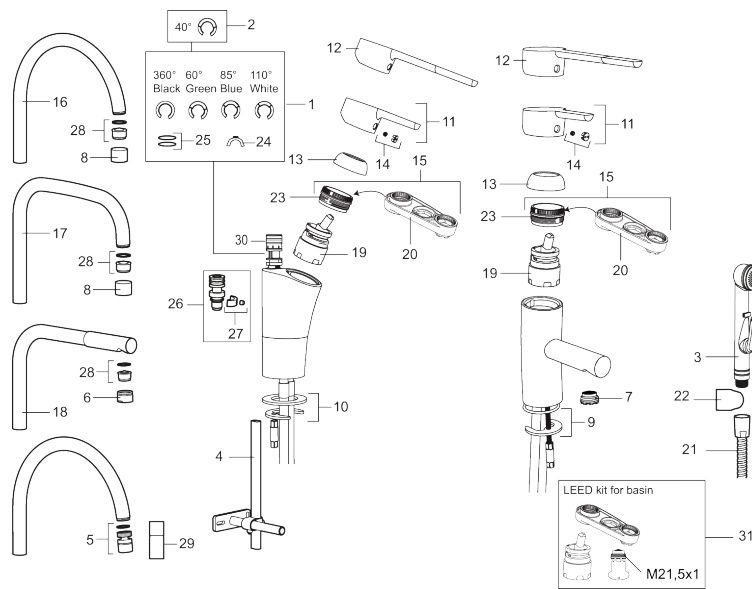

Artikel-nummer: 732100.TT VVS: 705907704 Flow 3 bar: 13,6 l/m

Beskrivelse: Krom, med Turbo-Jet funktion, tilslutning Ø10

Unikke egenskaber

Tilbageløbssikring

- Til køkkenvask.
- ESS (Energy Saving System).
- Med høj U-svingtud 60°, 85°, 110° eller 360°.
- 237 mm fremspring.
- Soft Closing og keramisk kartusche.
- Indbygget temperatur- og flowbegrænser.
- Eco (Energj- og vandbesparende perlator).
- Flexible tilslutningsslanger.
- Godkendt af Svenska Reumatikerförbundet.
- Lead Free (blyfri).
- Hulmål Ø32-37 mm.
- **5 års trykgaranti.**

PRODUKTBEKRIVELSE

Etgrebsarmatur, Mora MMIX K5

Mora MMIX kombinerer et formsmukt og ergonomisk design med et energieffektivt indre. Designet er præget af en kærtegennende bølgende geometri og formidler en tidløs og sammenhængende stil gennem hele serien. Vores unikke miljøkoncept EcoSafe™ ligger til grund for udviklingsarbejdet og bidrager til et lavt energiforbrug og langsigtede miljøsyn.

Artikel-nummer: 732100.TT VVS: 705907704

Reservedelsliste

NR.	ART.NO	VVS	BESKRIVELSE
	37885000		Gummiring t Soft-PEX® rør 3/8", 10-pak
1	S600299		Pakningssæt med spærreriger
2	209543.AE	745148373	Svingtudsbe­grænsnings­­sæt 40°
3	S600206		Selvlukkende håndbruser, krom
4	S600308		Stabiliserings­­sæt
5	S600314		Strålsamler M22 indv, med kugleled, 7–9 l/min ved 3 bar
6	131415.AE		Perlatorhylster M24 udv., 15 mm, krom
7	S600312		Strålsamler M21,5 udv., 7–9 l/min ved 3 bar
7	409385.AE		Strålsamler M21,5 udv., 5 l/min ved 2–6 bar
7	S600228		Strålsamler M21,5 udv., 3 l/min ved 2–6 bar
7	409429.AE		Strålsamler M21,5 udv., 7–9 l/min ved 3 bar
8	131410.AE		Perlatorhylster M22 indv.
9	S600160		Monterings­­sæt til håndvaskarmatur
10	S600159		Monterings­­sæt til køkkenarmatur