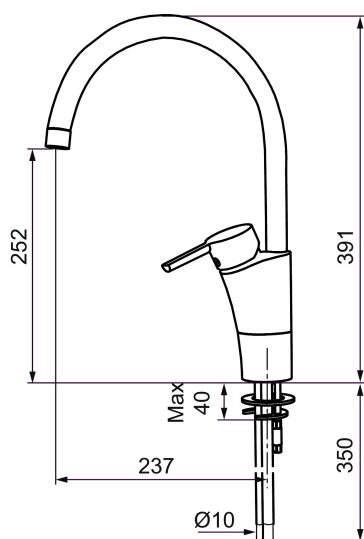

Etgrebsarmatur, Mora MMIX K5

Mora MMIX kombinerer et formsmukt og ergonomisk design med et energieffektivt indre. Designet er præget af en kærtegnende bølgende geometri og formidler en tidløs og sammenhængende stil gennem hele serien. Vores unikke miljøkoncept EcoSafe™ ligger til grund for udviklingsarbejdet og bidrager til et lavt energiforbrug og langsigtede miljøsyn.

Artikel-nummer: 732100.TT VVS: 705907704 Flow 3 bar: 13,6 l/m

Beskrivelse: Krom, med Turbo-Jet funktion, tilslutning Ø10

Unikke egenskaber

Tilbageløbssikring

- Til køkkenvask.
- ESS (Energy Saving System).
- Med høj U-svingtud 60°, 85°, 110° eller 360°.
- 237 mm fremspring.
- Soft Closing og keramisk kartusche.
- Indbygget temperatur- og flowbegrænser.
- Eco (Energj- og vandbesparende perlator).
- Flexible tilslutningsslanger.
- Godkendt af Svenska Reumatikerförbundet.
- Lead Free (blyfri).
- Hulmål Ø32-37 mm.
- **5 års trykgaranti.**

Artikel-nummer: 732100.TT VVS: 705907704

Reservedelsliste

NR.	ART.NO	VVS	BESKRIVELSE
	37885000		Gummiring t Soft-PEX® rør 3/8", 10-pak
1	S600299		Pakningssæt med spærreriger
2	209543.AE	745148373	Svingtudsbe­grænsnings­­sæt 40°
3	S600206		Selvlukkende håndbruser, krom
4	S600308		Stabiliserings­­sæt
5	S600314		Strålsamler M22 indv, med kugleled, 7–9 l/min ved 3 bar
6	131415.AE		Perlatorhylster M24 udv., 15 mm, krom
7	S600312		Strålsamler M21,5 udv., 7–9 l/min ved 3 bar
7	409385.AE		Strålsamler M21,5 udv., 5 l/min ved 2–6 bar
7	S600228		Strålsamler M21,5 udv., 3 l/min ved 2–6 bar
7	409429.AE		Strålsamler M21,5 udv., 7–9 l/min ved 3 bar
8	131410.AE		Perlatorhylster M22 indv.
9	S600160		Monterings­­sæt til håndvaskarmatur
10	S600159		Monterings­­sæt til køkkenarmatur