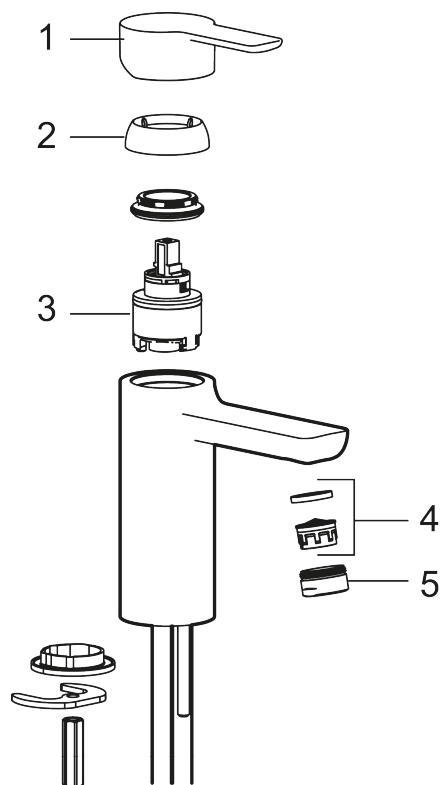

Art.no.: 343001.LD1 Flow 3 bar: 1,5 l/m

Utførende: Krom, LEED/BREEAM-tilpasset

- ESS (Energisparessystem)
- Vannmengdebegrenser og temperatursperre
- Fleksible Soft PEX®-rør med 3/8" mutter
- Lead Free (blyfri)

Unike funksjoner

Tilbakeslagssikring

PRODUKTBESKRIVNING

MORA LYNX servantbatteri

Servantbatteri med en skulpturell, tidløs design i matt sort eller stilrent krom. Flate, kantete detaljer kombineres med myke linjer for å skape en dramatisk profil. Dette kjøkkenbatteriet er preget av vår ledende bærekraftstilnærming.

Art.no.: 343001.LD1

Reservedelsliste

NR.	ART. NO.	NRF-NUMMER	BESKRIVELSE
1	S600239		Spak, komplett, krom
1	S600239.12		Spak, komplett, matt sort
2	S600240		Dekkhylse, krom
2	S600240.12		Dekkhylse, matt sort
3	S600242		Innsats
4	132205.AE		Innsats strålesamler 5 l/min ved 2–6 bar
4	S600072	4305261	Innsats strålesamler 3 l/min ved 2–6 bar
4	S600226	4305296	Innsats strålesamler 1,7 l/min ved 2–6 bar
5	S600156	4305246	Hylse for strålesamler M24 utv., 13 mm, krom