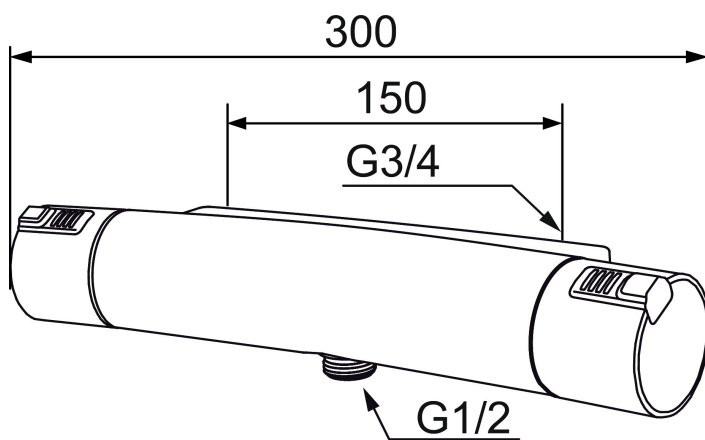

## Mora MMIX T5 termostaattisuihkuhana

Mora MMIX:ssä kaunislinjainen ja ergonominen muotoilu yhdistyy energiatehokkaaseen sisäosaan. Muotoilua leimaa hivelevän kaunis aaltoileva geometria, joka tekee koko sarjasta ajattoman tyylikkään. Kehitystyö perustuu ainutlaatuisen EcoSafe™-ympäristökonseptiimme, joka säästää energiaa ja edistää pitkäjänteistä ympäristöajattelua.

**Tuote-nro:** 731100 **LVI:** 6360635

**Kuvaus:** Kromattu

Ainutlaatuiset ominaisuudet

- Liitos alas
- Paineentasaajalla täydennetty termostaattitoiminto
- Imusuojattu EU-standardin SS-EN 1717 mukaan
- Eco-vesimäärän säästötoiminto
- Turvanuppi + 38°C
- Lead Free, lyijyttömät materiaalit
- Ääniluokka 1