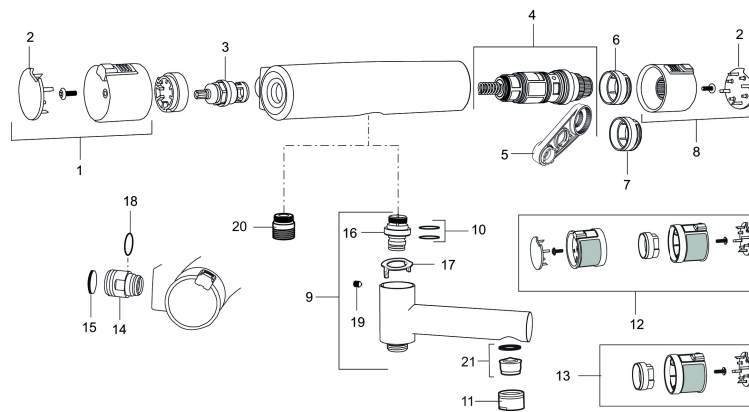

TUOTEKUVAUS

Mora MMIX T5 termostaattisuihkuhana

Mora MMIX:ssä kaunislinjainen ja ergonominen muotoilu yhdistyy energiatehokkaaseen sisäosaan. Muotoilua leimaa hivelevän kaunis aaltoileva geometria, joka tekee koko sarjasta ajattoman tyylikkään. Kehitystyö perustuu ainutlaatuisen EcoSafe™-ympäristökonseptiimme, joka säästää energiaa ja edistää pitkäjänteistä ympäristöajattelua.

Tuote-nro: 731100

LVI: 6360635

Varaosalistaus

NRO.	MA-NRO	LVI	KUVAUS
1	409353.AA	6432022	Vesimäärän säätökahva, myymäläpakattu, kromattu
1	409353.0011AA		Vesimäärän säätökahva, myymäläpakattu, kromi/musta
2	409358.AA		Päätykansi, kromattu, myymäläpakattu
2	409358.0011AA		Päätykansi, musta, myymäläpakattu
3	S600274	6430157	Käyttöventtiili, keraamine
4	S600275	6430158	Lämmönsäätöosa, täydellinen, huoltotyökaluin
5	S600298	6430166	Huoltotyökalu
6	S600311		Polttamisuojarahens (standardi), musta
7	409364.AE		Polttamisuojarahens, (Max 42°)
8	409352.AA	6532021	Lämmönsäätökahva, myymäläpakattu, kromattu
8	409352.0011AA	6432054	Lämmönsäätökahva, myymäläpakattu, kromi/musta
9	409356	6569869	Vaihdinjuoksuputki, täydellinen
10	209519.AE		O-rengas
11	131415.AE	6561143	Poresuuttimen hylsy M24 ulk, 15 mm, kromattu
12	409370.AA	6432137	Care säätökahvat, musta/kromi
12	409370.0085AA	6432134	Care säätökahvat, lime/musta
12	409370.0095AE	6432135	Care säätökahvat, punainen/musta