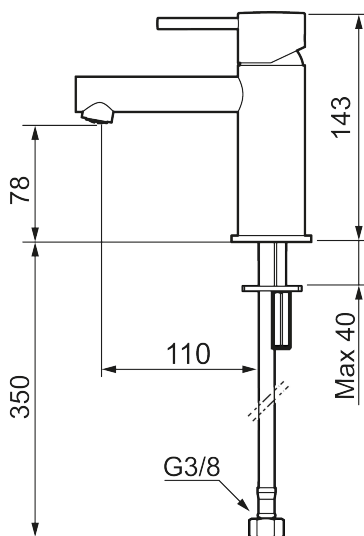

## INXX II sharp, small tvättställsblandare

INXX II tvättställsblandare finns i tre olika höjder där small är en låg blandare anpassad för mindre handfat. Med en kromad hållbar nyans och tvättställsblandarens raka karaktär med lång pip och lutande munstycke – gör INXX II sharp både snygg och bekväm att använda. Blandaren är testad och godkänd utifrån de byggregler som finns och är energieffektiv, vilket innebär att den ger en lägre vatten- och energiförbrukning utan att ge avkall på komforten. Bottenventil finns som tillbehör i samma nyans.

Utförande: Krom

- Keramisk tätning
- Omställbar flödesbegränsning och temperaturspär
- Flexibla anslutningsrör i metallomspunnen Soft PEX<sup>®</sup>, lekande G3/8
- Hålmått Ø34-37 mm