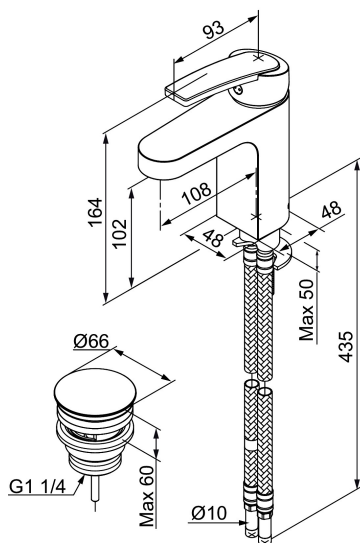

## Mora NYXX B5 pesuallashana

Mora NYXX on uusi hanasarja, jonka suunnittelussa on tarkkaan huomioitu sekä design että korkea laatu ja toiminnallisuus. Muotoilussa yhdistyy sekä pyöreät että suorat linjat ja siksi Mora NYXX sopii moderniin kotiin. Valikoimissamme on useita malleja niin keittiöön kuin kylpyhuoneeseenkin.

Tuote-nro: 763000.0011 LVI: 6160664

Kuvaus: Kromi/musta

- Push Down-venttiilein
- ESS-energiesäästötoiminto
- Lämpötilan ja vesimäärän esisääto
- Eco-poresuutin (5l/min at 200–600 kPa)
- Joustavat Soft PEX<sup>®</sup>-liitosletkut
- Asennusreikä Ø34-37 mm
- Ääniluokka 1