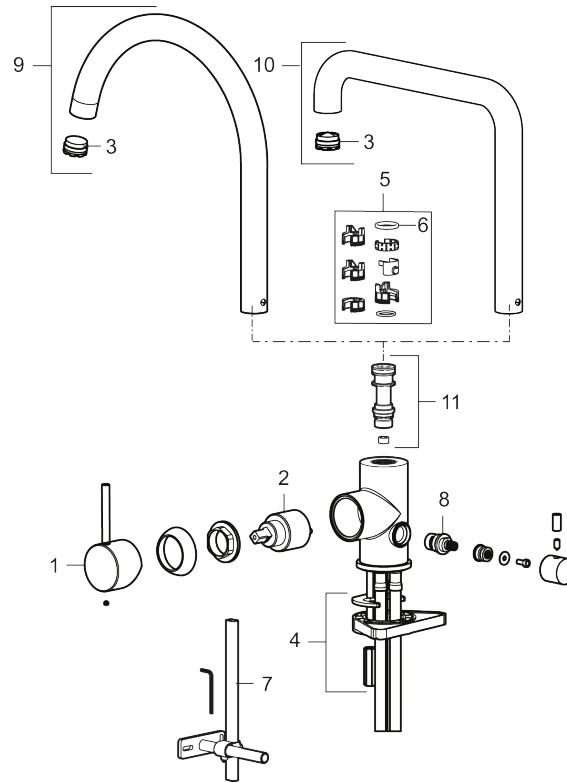

## MORA INXX II sharp keittiöhana pk-venttiilein

**Tuote-nro:** 272071.12LD3 **Flow 3 bar:** 3,8 l/m

**Kuvaus:** Mattamusta, LEED/BREEAM-mukautettu

- Keraaminen säätökasetti: pitkä käyttöikä
- Lämpötilan- ja vesimäärän esisääto
- Apk-venttiilein (vain kylmään veteen)
- Juoksuputken rajoitus valittavissa 60°, 85°, 110° tai 360°
- Joustavat Soft PEX®- liitosletkut 3/8" liitosmutterilla
- Asennusreikä Ø34-37 mm

Ainutlaatuiset ominaisuudet

TUOTEKUVAUS

MORA INXX II sharp keittiöhana  
pk-venttiilein

Tuote-nro: 272071.12LD3

Varaosalistaus

NRO.	MA-NRO	LM	KUVAUS
1	409700.AE		Käyttövipu täydellinen, kromattu
1	409700.12AE		Käyttövipu täydellinen, mattamusta
1	409700.22AE		Käyttövipu täydellinen, mattavalkoinen
1	409700.44AE		Käyttövipu täydellinen, mattaharma
1	409700.60AE		Käyttövipu täydellinen, kiiltävä messinki PVD
1	409700.62AE		Käyttövipu täydellinen, harjattu messinki PVD
1	409700.76AE		Käyttövipu täydellinen, harjattu nikkeli
2	409702.AE		Keraaminen säätöosa
3	S600230	6561291	Poresuutin M21,5 uk., Z
4	S600055		Kiinnityssarja
5	209565.AE		Juoksuputken rajoitinsarja
6	708843.AE		O-rengas (15,54 x 2,62), 2 kpl
7	409340.AE	6432210	Keittiöhanaan tukilevy
8	409707.AE		Pesukoneventtiilin tomiosa huoltoavaimin