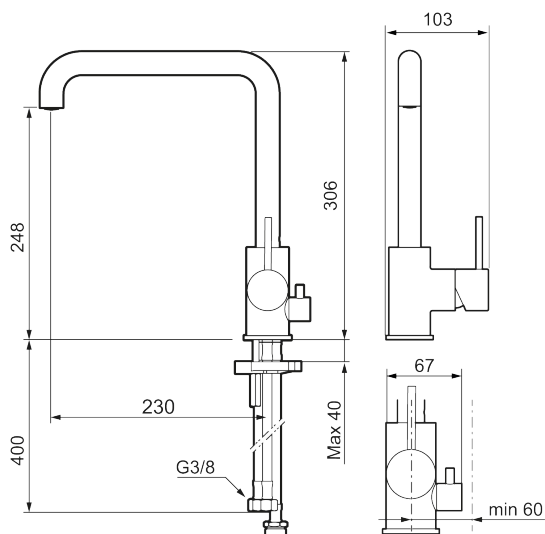

## MORA INXX II sharp keittiöhana pk-venttiilein

**Tuote-nro:** 272071.12LD3 **Flow 3 bar:** 3,8 l/m

**Kuvaus:** Mattamusta, LEED/BREEAM-mukautettu

- Keraaminen säätökasetti: pitkä käyttöikä
- Lämpötilan- ja vesimäärän esisääto
- Apk-venttiilein (vain kylmään veteen)
- Juoksuputken rajoitus valittavissa 60°, 85°, 110° tai 360°
- Joustavat Soft PEX®- liitosletkut 3/8" liitosmutterilla
- Asennusreikä Ø34-37 mm

Ainutlaatuiset ominaisuudet

TUOTEKUVAUS

MORA INXX II sharp keittiöhana  
pk-venttiilein

Tuote-nro: 272071.12LD3

Varaosalistaus

NRO.	MA-NRO	LM	KUVAUS
1	409700.AE		Käyttövipu täydellinen, kromattu
1	409700.12AE		Käyttövipu täydellinen, mattamusta
1	409700.22AE		Käyttövipu täydellinen, mattavalkoinen
1	409700.44AE		Käyttövipu täydellinen, mattaharma
1	409700.60AE		Käyttövipu täydellinen, kiiltävä messinki PVD
1	409700.62AE		Käyttövipu täydellinen, harjattu messinki PVD
1	409700.76AE		Käyttövipu täydellinen, harjattu nikkeli
2	409702.AE		Keraaminen säätöosa
3	S600230	6561291	Poresuutin M21,5 uk., Z
4	S600055		Kiinnityssarja
5	209565.AE		Juoksuputken rajoitinsarja
6	708843.AE		O-rengas (15,54 x 2,62), 2 kpl
7	409340.AE	6432210	Keittiöhanaan tukilevy
8	409707.AE		Pesukoneventtiilin tomiosa huoltoavaimin