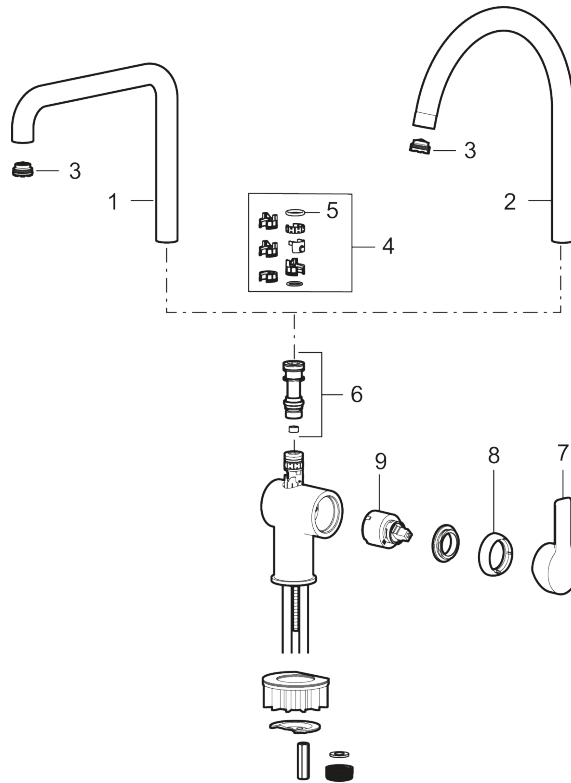

Utförande: Krom, LEED/BREEAM-anpassad

- Inbyggd, lätt omställbar flödesbegränsning och temperaturspär
- Flexibla anslutningsrör i metallomspunnen Soft PEX[®], lekande G3/8
- Svängbar pip 60°, 85°, 110° eller 360°
- Ljudklass 1
- Hålmått Ø34-37 mm

Art.nr: 344051.LD3

RSK: 8312219

Reservdelslista

NR.	ART.NR	RSK	BESKRIVNING
1	409713.AE	8441034	Utloppspip, krom
1	409713.12AE	8441035	Utloppspip, mattsvart
2	409712.AE	8441027	Utloppspip, krom
2	409712.12AE	8441028	Utloppspip, mattsvart
3	S600230		Strålsamlare M21,5 utv., Z
4	209565.AE		Spärsegment
5	708843.AE	8295357	O-ring (15,54 x 2,62), 2 st
6	S600231		Pipnippel, komplett
7	S600243	8387197	Spak, krom
7	S600243.12	8387198	Spak, mattsvart
8	S600240	8397022	Täckhylsa, krom
8	S600240.12	8397023	Täckhylsa, mattsvart
9	708301.AE	8345093	Keramikinsats