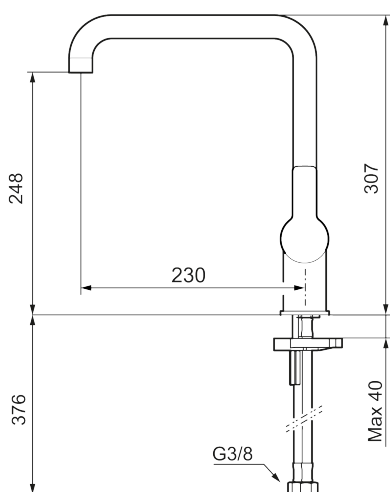

Unika egenskaper

Skyddsmodul **AA**