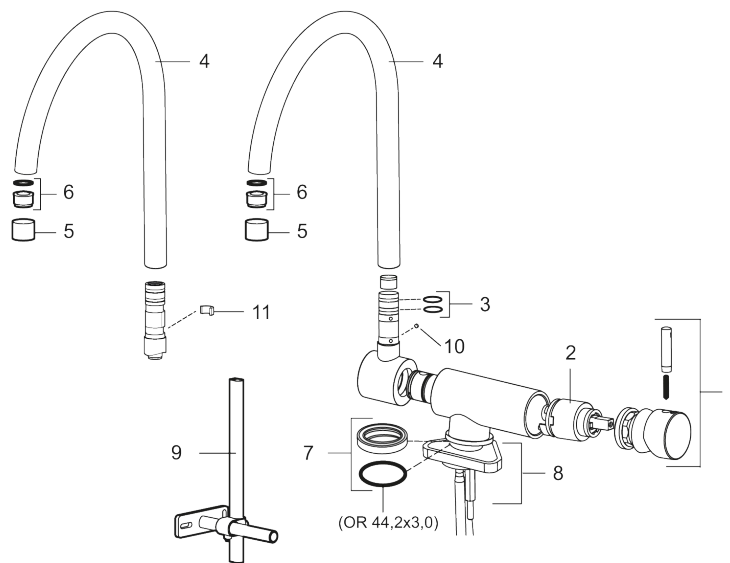

Tuote-nro: 703046 LVI: 6260920 Flow 3 bar: 12,1 l/m

Kuvaus: Kromattu

- Keraaminen säätöosa
- Kehitetty ikkunan edessä sijaitsevaan tiskipöytään
- Ikkunaa avattaessa juoksuputki kääntyy pois tieltä esimerkiksi tuuletuksen tai pesun yhteydessä
- Hanan korkeus juoksuputki alas taitettuna 90 mm
- Asennusreikä Ø28-35 mm
- Ääniluokka 1
- Painehäviö 270 kPa - 0,2 l/s

# Mora Turnie High Wave taattuva juoksuputki

Mora Izzy Turnie on joustava keittiöhana, jonka juoksuputken voi kääntää alas sisään avautuvan ikkunan tieltä. Se tekee sen, mihin muut hanat eivät pysty. Juoksuputki alas käännettynä hanan korkeus on vain 9 cm. Juoksuputkea voi lisäksi kääntää 360°. Sitä me kutsumme muodon ja toimivuuden harmoniaksi.

**Tuote-nro:** 703046

**LVI:** 6260920

Produced after 201011

Produced before 201011

**Varaosalistaus**

NRO.	MA-NRO	LVI	KUVAUS
1	708995.AE		Kahva, täydellinen
2	708498.AE	6432182	Cera säätökasetti, vanha
3	708753.AE		Tiivistesarja, Mora Turnie
4	309498.AE		Juoksuputki, Mora Turnie
5	131410.AE	6561140	Poresuuttimen hylsy M22 sis.
6	131398.AE	6561136	Poresuuttimen sisäosa, 9–11 l/min 300 kPa
7	708578.AE		Jalka, täydellinen 1-ote, kromattu
8	708779.AE		Kiinnityssarja, keittiöhana
9	409340.AE	6432210	Keittiöhanaan tukilevy
10	139672.AE		Lukitusruuvi
11	309519.AE		Juoksuputken lukitsin