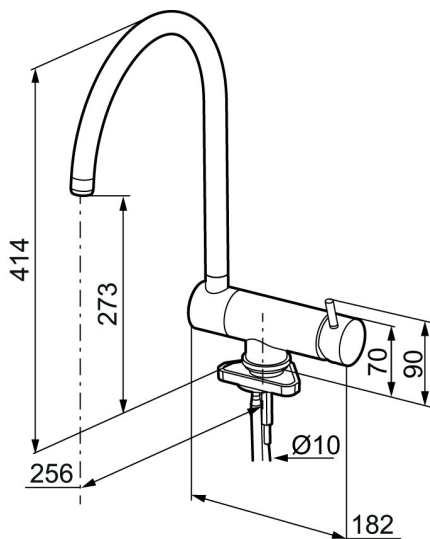

## Mora Turnie High Wave taittuva juoksuputki

Mora Izzy Turnie on joustava keittiöhana, jonka juoksuputken voi kääntää alas sisään avautuvan ikkunan tieltä. Se tekee sen, mihin muut hanat eivät pysty. Juoksuputki alas käännettynä hanan korkeus on vain 9 cm. Juoksuputkea voi lisäksi kääntää 360°. Sitä me kutsumme muodon ja toimivuuden harmoniaksi.

Tuote-nro: 703046 LVI: 6260920 Flow 3 bar: 12,1 l/m

Kuvaus: Kromattu

- Keraaminen säätöosa
- Kehitetty ikkunan edessä sijaitsevaan tiskipöytään
- Ikkunaa avattaessa juoksuputki kääntyy pois tieltä esimerkiksi tuuletuksen tai pesun yhteydessä
- Hanan korkeus juoksuputki alas taitettuna 90 mm
- Asennusreikä Ø28-35 mm
- Ääniluokka 1
- Painehäviö 270 kPa - 0,2 l/s