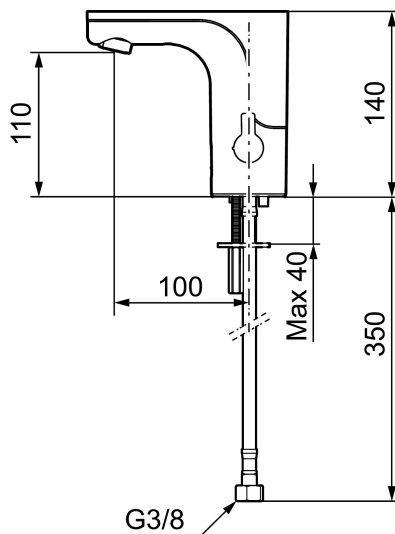

Unique characteristics

Backflow protection unit type 

MORA MMIX tronic Waschtischarmatur m. Hygienespülung, Batteriebetrieb

Artikel-Nr.: 720080.60 Flow 3 bar: 5,0 l/m

Ausführung: Messing poliert PVD, Batteriebetrieb (einschl. Batterie)

- Mit Temperaturregler, nach dem Einstellen der gewünschten Temperatur kann der Regler durch eine Abdeckung ersetzt werden
- 6 unterschiedliche Programme, frei programmierbar (optional mit Fernbedienung 729480.AE)
- Vandalismusgeschützter Armaturenkörper
- Soft Closing Magnetventil, verhindert Druckstöße
- Einstellbare Heißwassersperre
- Fließzeitbegrenzung, verhindert Überschwemmungen
- Reinigungsmodus (Durchflussabschaltung für 1 Min.)
- Schutzart Sensor, IP67
- Eco (Energie- und Wassereinsparung konstanter Durchfluss-Strahlregler)
- Niedriger Stromverbrauch – lange Lebensdauer (Batterie hält im Schnitt 5 Jahre)
- Nachträglich umrüstbar von Batterie auf Netz oder von Netz auf Batterie
- Für Netzanschluss wird das Adapterkit S600147 benötigt
- Umweltfreundliche Materialien (bleifrei gem. Trinkwasserverordnung)
- Zertifiziert nach DIN EN 15091