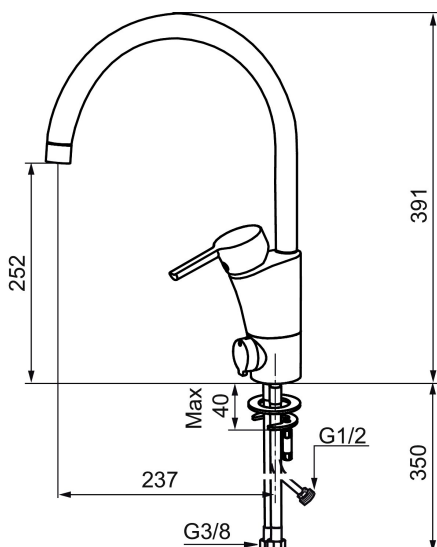

Unika egenskaper

Skyddsmodul

MORA MMIX K5 köksblandare

Mora MMIX kombinerar en formskön och ergonomisk design med en energieffektiv insida. Designen präglas av en smekamt böljande geometri och förmedlar en tidlös och sammanhängande stil över hela serien. Vårt unika miljökoncept EcoSafe™ ligger till grund för utvecklingsarbetet och bidrar till låg energiförbrukning och långsiktig miljöhänsyn. Blandaren är blyfri.

Art.nr: 732151.CA **RSK:** 8318393 **Flöde 3 bar:** 8,1 l/min

Utförande: Krom, konstantflöde 8 l/min vid 2–6 bar, lekande G3/8

- **BVB ID 54013**
- ESS (energisparsystem)
- Mjukstängning med keramisk tätning
- Omställbar flödesbegränsning och temperaturspär
- Eco (energi- och vattenbesparande konstantflödesstrålsamlare, 8 l/min vid 2–6 bar)
- Flexibla anslutningsrör i metallomspunnen Soft PEX®
- Svängbar pip 60°, 85°, 110° eller 360°
- Med diskmaskinsavstängning. Omställbar mellan KV och VV, inställd på KV
- Lead Free (blyfri)
- Hålmått Ø32-37 mm