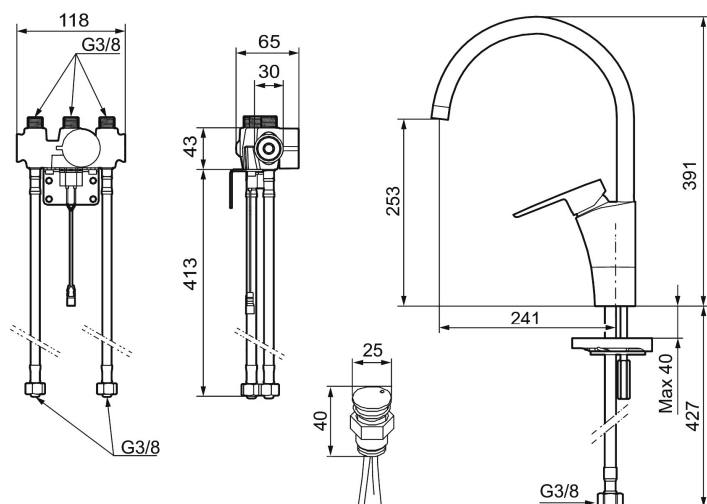

CERA duo köksblandare

Mora Cera Duo är en kombination av en traditionell köksblandare och en sensorstyrd. Med spaken fungerar den som vanligt men genom att hålla handen framför sensorn får man en beröringsfri spolstart med begränsat flöde. Sensorfunktionen gör blandaren mer hygienisk samtidigt som den är vattenbesparande och snäll mot miljön. Man väljer själv hur lång spoltid man vill ha samt hur varmt vattnet ska vara. Man kan välja om man vill ha 4, 8 eller 12 sekunders spoltid. Spolningen kan stoppas genom att man på nytt för fram handen. Kranen har även ett städläge som gör att sensorn under 5 minuter kopplas bort när kranen rengörs. Temperaturen på vattnet från sensorstyrningen regleras med ett vred under diskbänken.

Art.nr: 242180 **RSK:** 8318409

Utförande: Krom, batteridrift (inkl. batteri) och elektronisk diskmaskinsavstängning

Unika egenskaper

Skyddsmodul

- ESS (energisparsystem)
- Mjukstängning med keramisk tätning
- Omställbar flödesbegränsning och temperaturspär
- Svängbar pip 60°, 85°, 110° eller 360° (spärsegment medföljer för 60° och 110°)
- Med elektronisk diskmaskinsavstängning
- Spoltidsbegränsning, förhindrar översvämning
- Avstängning av flöde i 5 min via sensorn, (används t.ex. vid rengöring)
- Låg strömförbrukning – Lång livslängd
- IP-klass sensor: IP67
- Återströmningsskydd enligt EU-standard SS-EN 1717

Installation:

- Batteridrift, går att bygga om till nät drift
- Vid nät drift använd adaptersats art.nr. S600147
- Flexibla anslutningsrör i metallspunnen Soft PEX®, lekande G3/8
- Hålmått Ø34-37 mm

Inställningar:

- Programmerbart detektionsavstånd

- Valbar spoltid

Elektronisk diskmaskinsavstängning:

- Touchknappen monteras synligt ovan bänk, lätt åtkomlig
- Montage: skivtjocklek 0-40 mm
- Färgindikator för lägesval
- Stänger automatiskt efter 3 eller 12 timmar
- Levereras med batteri 9V
- Anslutning G1/2
- Håltagning Ø20-21 mm